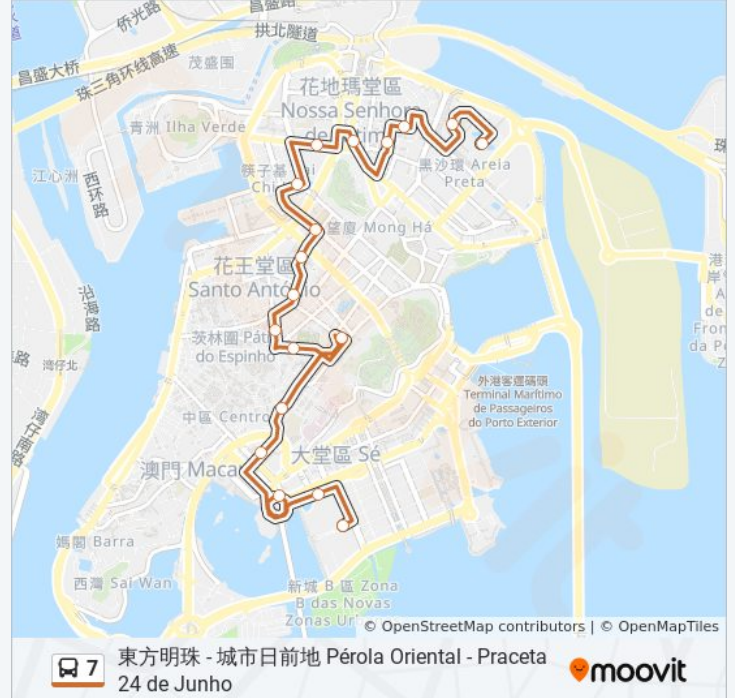

巴士7的服務時間表

往城市日大馬路/波爾圖街 Av.24 De Junho / R. Do. Porto方向的時間表

星期日	00:00 - 23:52
星期一	06:15 - 23:50
星期二	06:15 - 23:50
星期三	06:15 - 23:50
星期四	06:15 - 23:50
星期五	06:15 - 23:50
星期六	06:15 - 23:50

巴士7的資訊

方向: 城市日大馬路/波爾圖街 Av.24 De Junho / R. Do. Porto

巴士7的服務時間表

往東方明珠總站 Pérola Oriental / Terminal方向的時間表

星期日	00:00 - 23:52
星期一	00:00 - 23:52
星期二	00:00 - 23:52
星期三	00:00 - 23:52
星期四	00:00 - 23:52
星期五	00:00 - 23:52
星期六	00:00 - 23:52

巴士7的資訊

方向: 東方明珠總站 Pérola Oriental / Terminal

站點數量: 18

行車時間: 14 分

途經車站:

M227 長壽大馬路/勝意樓 Av. Da Longevidade / Edf. Seng Yee

M220 祐漢街市 Mercado Iao Hon

M236 黑沙環中街/黑沙環衛生中心 R. Central Da Areia Preta / Centro De Saúde Da Areia Preta

M2 東方明珠總站 Pérola Oriental / Terminal