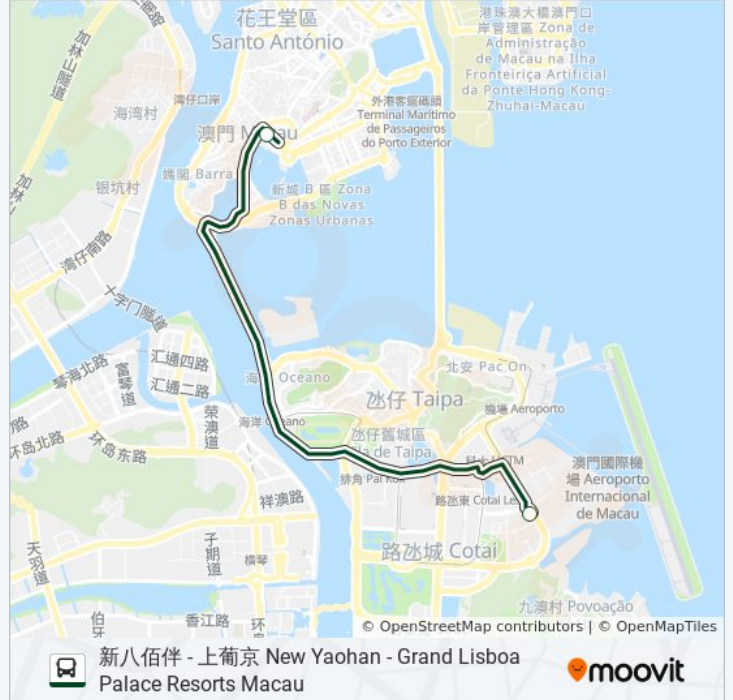

巴士新八佰伴 - 上葡京 NEW YAOHAN - GRAND LISBOA PALACE RESORTS MACAU的資訊

方向: 上葡京 Lisboa Palace Resorts

站點數量: 2

行車時間: 15 分

途經車站:

**方向: 新八佰伴 New Yaohan**

**2 站**

[查看服務時間表](#)

上葡京東門 Lisboa Palace East Entrance

蘇亞利斯博士大馬路上落客區 (新八佰伴) Avenida Dr. Mario Soares (New Yaohan)

**巴士新八佰伴 - 上葡京 NEW YAOHAN - GRAND LISBOA PALACE RESORTS MACAU的服務時間表**  
往新八佰伴 New Yaohan方向的時間表

星期日	13:00 - 21:00
星期一	13:00 - 21:00
星期二	13:00 - 21:00
星期三	13:00 - 21:00
星期四	13:00 - 21:00
星期五	13:00 - 21:00
星期六	13:00 - 21:00

**巴士新八佰伴 - 上葡京 NEW YAOHAN - GRAND LISBOA PALACE RESORTS MACAU的資訊**

**方向:** 新八佰伴 New Yaohan

**站點數量:** 2

**行車時間:** 15 分

**途經車站:**

你可以在moovitapp.com下載巴士新八佰伴 - 上葡京 NEW YAOHAN - GRAND LISBOA PALACE RESORTS MACAU的PDF服務時間表和線路圖。使用[Moovit 應用程式](#)查詢澳門的巴士到站時間、列車時刻表以及公共交通出行指南。