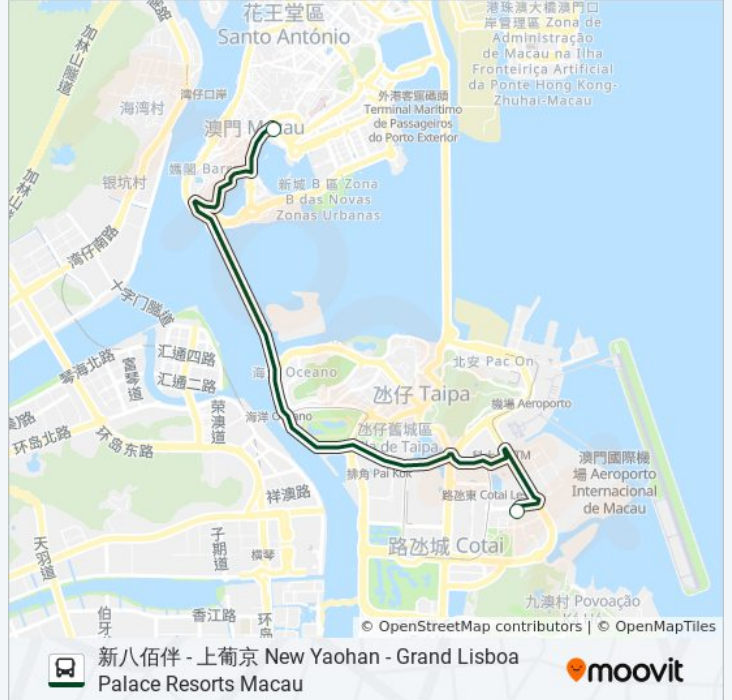

使用Moovit找到巴士新八佰伴 - 上葡京 NEW YAOHAN - GRAND LISBOA PALACE RESORTS MACAU離你最近的站點，以及巴士新八佰伴 - 上葡京 NEW YAOHAN - GRAND LISBOA PALACE RESORTS MACAU下班車的到站時間。

方向: 上葡京 Lisboa Palace Resorts

2 站

[查看服務時間表](#)

蘇亞利斯博士大馬路上落客區 (新八佰伴) Avenida Dr. Mario Soares (New Yaohan)

上葡京西門 Lisboa Palace West Entrance

巴士新八佰伴 - 上葡京 NEW YAOHAN - GRAND LISBOA PALACE RESORTS MACAU的服務時間表  
往上葡京 Lisboa Palace Resorts方向的時間表

星期日	13:00 - 20:55
星期一	13:00 - 20:55
星期二	13:00 - 20:55
星期三	13:00 - 20:55
星期四	13:00 - 20:55
星期五	13:00 - 20:55
星期六	13:00 - 20:55

巴士新八佰伴 - 上葡京 NEW YAOHAN - GRAND LISBOA PALACE RESORTS MACAU的資訊

方向: 上葡京 Lisboa Palace Resorts

站點數量: 2

行車時間: 15 分

途經車站:

**方向: 新八佰伴 New Yaohan**

**2 站**

[查看服務時間表](#)

上葡京東門 Lisboa Palace East Entrance

蘇亞利斯博士大馬路上落客區 (新八佰伴) Avenida Dr. Mario Soares (New Yaohan)

**巴士新八佰伴 - 上葡京 NEW YAOHAN - GRAND LISBOA PALACE RESORTS MACAU的服務時間表**  
往新八佰伴 New Yaohan方向的時間表

星期日	13:00 - 21:00
星期一	13:00 - 21:00
星期二	13:00 - 21:00
星期三	13:00 - 21:00
星期四	13:00 - 21:00
星期五	13:00 - 21:00
星期六	13:00 - 21:00