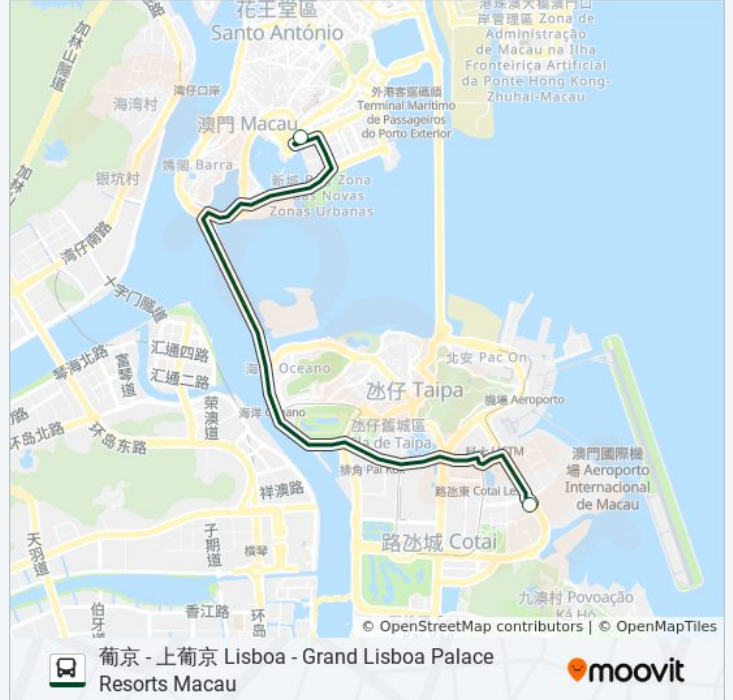

站點數量: 2

行車時間: 15 分

途經車站:

方向: 葡京 Lisboa

2 站

[查看服務時間表](#)

上葡京東門 Lisboa Palace East Entrance

葡京 (穿梭巴士站) Hotel Lisboa

### 巴士葡京 - 上葡京 LISBOA - GRAND LISBOA PALACE RESORTS MACAU的服務時間表

往葡京 Lisboa方向的時間表

星期日	10:00 - 21:00
星期一	10:00 - 21:00
星期二	10:00 - 21:00
星期三	10:00 - 21:00
星期四	10:00 - 21:00
星期五	10:00 - 21:00
星期六	10:00 - 21:00

### 巴士葡京 - 上葡京 LISBOA - GRAND LISBOA PALACE RESORTS MACAU的資訊

方向: 葡京 Lisboa

站點數量: 2

行車時間: 15 分

途經車站:

你可以在moovitapp.com下載巴士葡京 - 上葡京 LISBOA - GRAND LISBOA PALACE RESORTS MACAU的PDF服務時間表和線路圖。使用[Moovit 應用程式](#)查詢澳門的巴士到站時間、列車時刻表以及公共交通出行指南。