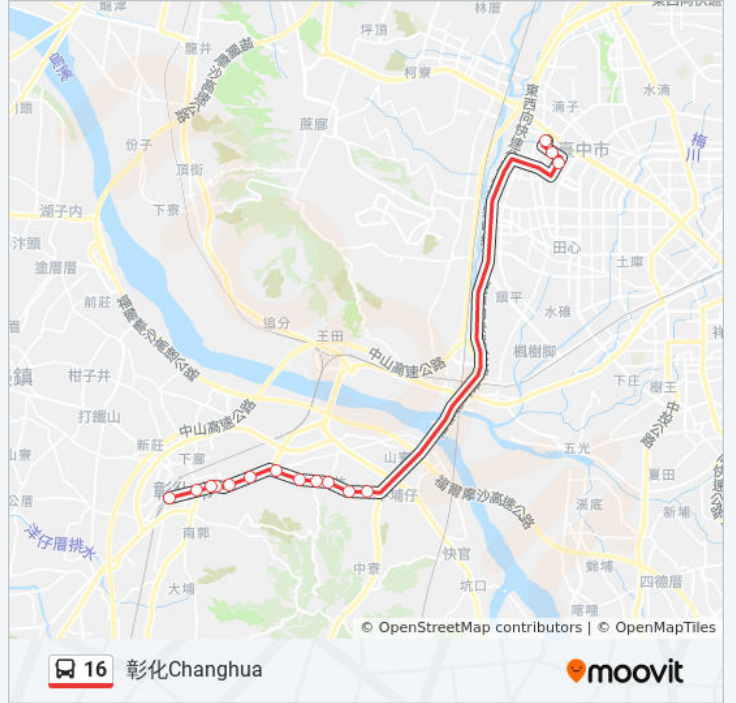

你可以在moovitapp.com下載巴士16的PDF服務時間表和線路圖。使用 [Moovit 應用程式](#) 查詢彰化縣的巴士到站時間、列車時刻表以及公共交通出行指南。

[關於Moovit](#) · [MaaS解決方案](#) · [城市列表](#) · [Moovit社群](#)

© 2023 Moovit - 版權所有

查看實時到站時間