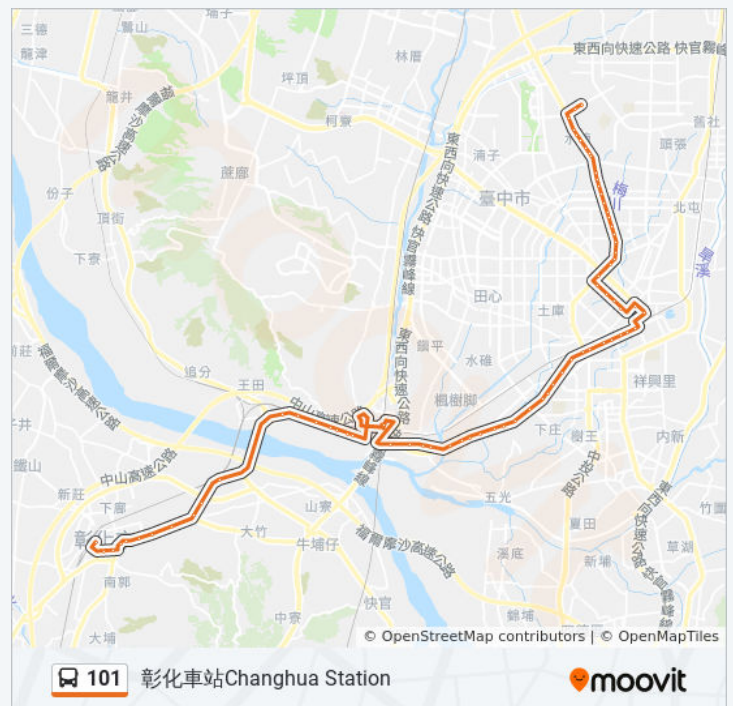

臺中高工(復興路)/工業學校National Taichung Industrial High School(Fuxing Rd.)/Vocational

巴士101的資訊

方向: 敦化后庄七街口Dunhua-Houzhuang 7th Intersection

站點數量: 69

行車時間: 67 分

途經車站:

School

復興南平路口/宜寧中學Fuxing-Nanping
Intersection/I-Ning High School