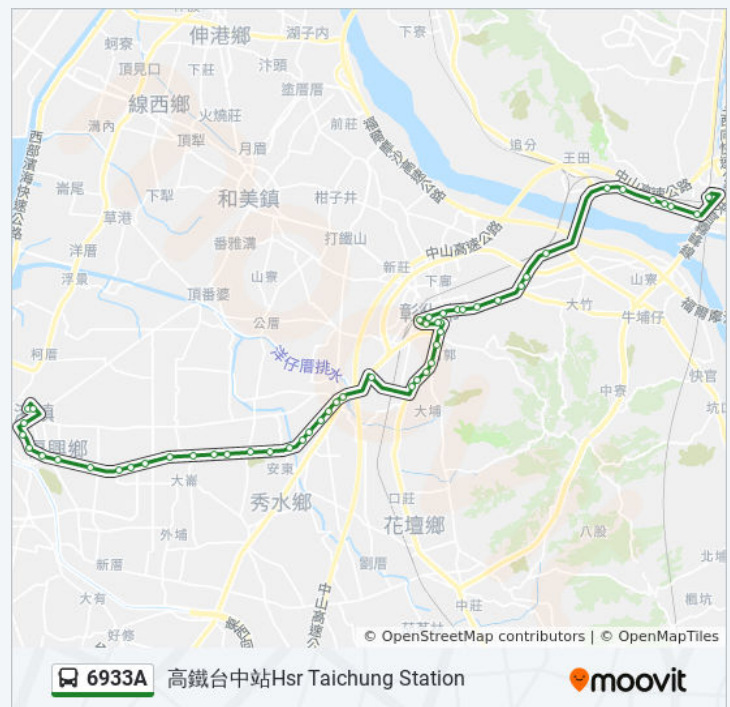

### 巴士6933A的資訊

方向: 鹿港Lugang

站點數量: 52

行車時間: 59 分

途經車站:

南安里Nan-An Village

安溪村Anxi Village

市鄉界Shixiangjie