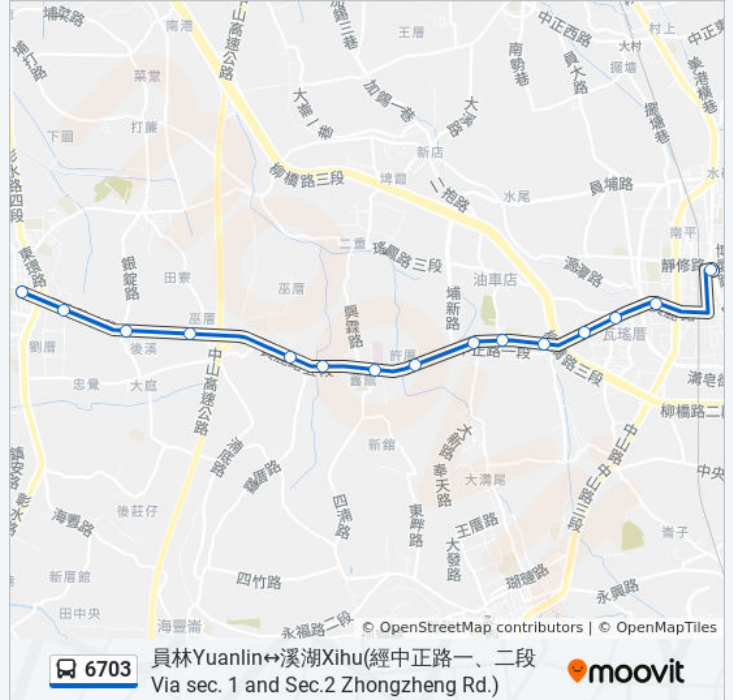

芭蕉腳Bajiaojiao

舊館Jiuguan

彰化醫院Changhua Hospital

許厝Xucuo

義民Yimin

埔心Puxin

柳橋Liuqiao

正成Zhengcheng

瓦寮厝Wayaocuo

員林橋Yuanlin Bridge

員客員林站Yuanlin Bus Yualin Station

巴士6703的服務時間表

往員林Yuanlin方向的時間表

星期日	06:20 - 21:40
星期一	09:00 - 21:40
星期二	09:00 - 21:40
星期三	09:00 - 21:40
星期四	09:00 - 21:40
星期五	09:00 - 21:40
星期六	06:20 - 21:40

巴士6703的資訊

方向: 員林Yuanlin

站點數量: 15

行車時間: 24 分

途經車站:

## 方向: 溪湖Xihu

15 站

[查看服務時間表](#)

員客員林站Yuanlin Bus Yualin Station

員林橋Yuanlin Bridge

瓦窠厝Wayaocuo

正成Zhengcheng

柳橋Liuqiao