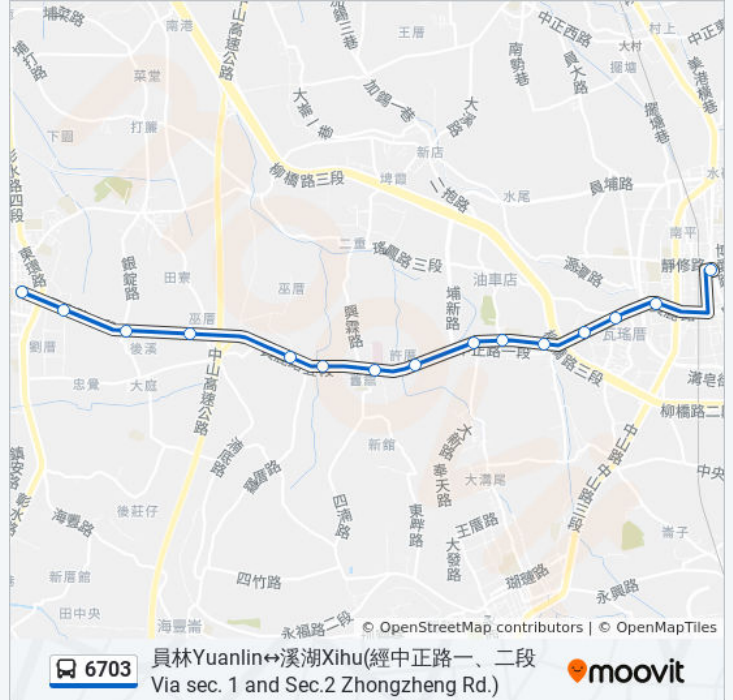

## 巴士6703的服務時間表

往溪湖Xihu方向的時間表

星期日	08:30 - 22:15
星期一	08:30 - 22:15
星期二	08:30 - 22:15
星期三	08:30 - 22:15
星期四	08:30 - 22:15
星期五	08:30 - 22:15
星期六	08:30 - 22:15

## 巴士6703的資訊

方向: 溪湖Xihu

站點數量: 15

行車時間: 28 分

途經車站: