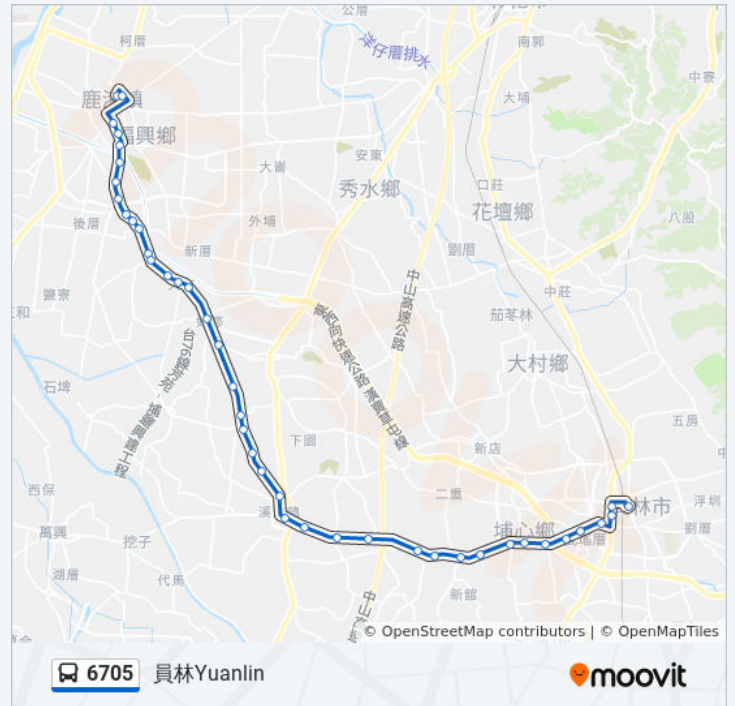

行車時間: 59 分
途經車站:

- 許厝Xucuo
- 彰化醫院Changhua Hospital
- 舊館Jiuguan
- 芭蕉腳Bajiaojiao
- 巫厝Wucuo
- 後溪Houxi
- 果菜市場Fruits And Vegetables Market
- 員林客運溪湖站Yuanlin Bus Xihu Station
- 馬祖廟口Mazu Temple
- 西寮Xiliao
- 頂頂寮Dingdingliao
- 山寮Shanliao
- 角樹腳Jiaoshujiao
- 埔鹽下Puyanxia
- 埔鹽Puyan
- 好修Hauxiu
- 東大有Dongdayou
- 竹頭角Zhutoujiao
- 大有Dayou
- 下庄仔Xiazhuangzi
- 蘆厝Lucuo
- 社尾橋Shewei Bridge
- 菜園腳Caiyuanjiao
- 教會前Church
- 下西勢Xiaxishi
- 西勢Xishi
- 西勢國小Sishih Elementary School
- 地藏王廟[員客]Dicangwang Temple
- 中學前[員客]Zhongxueqian
- 市場前[員客]Market
- 鹿基醫院Changhua Christian Hosital Lukang Branch
- 鹿港站Lugang Station