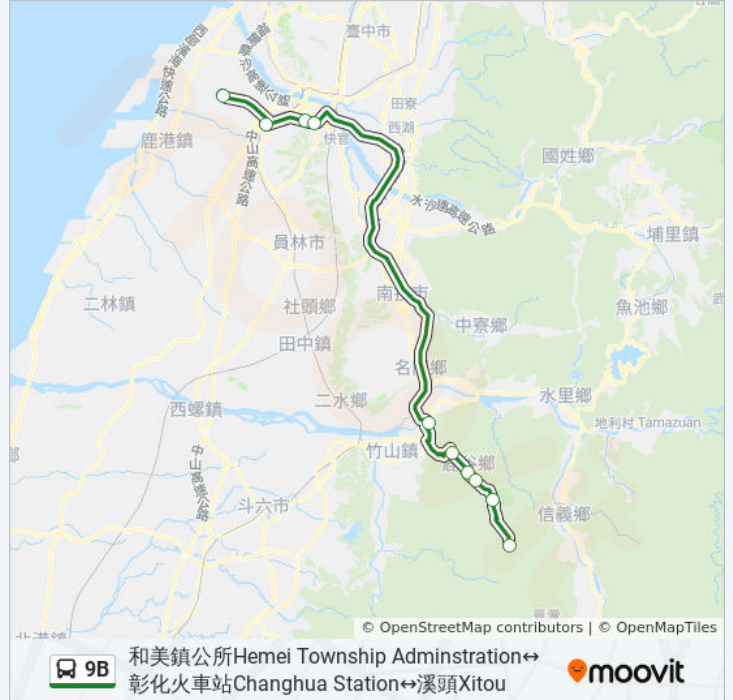

星期日	14:15
星期一	14:15
星期二	14:15
星期三	14:15
星期四	14:15
星期五	14:15
星期六	14:15

巴士9B的資訊

方向: 和美鎮公所Hemei Township Administration

站點數量: 10

行車時間: 53 分

途經車站:

方向: 溪頭Xitou

9 站