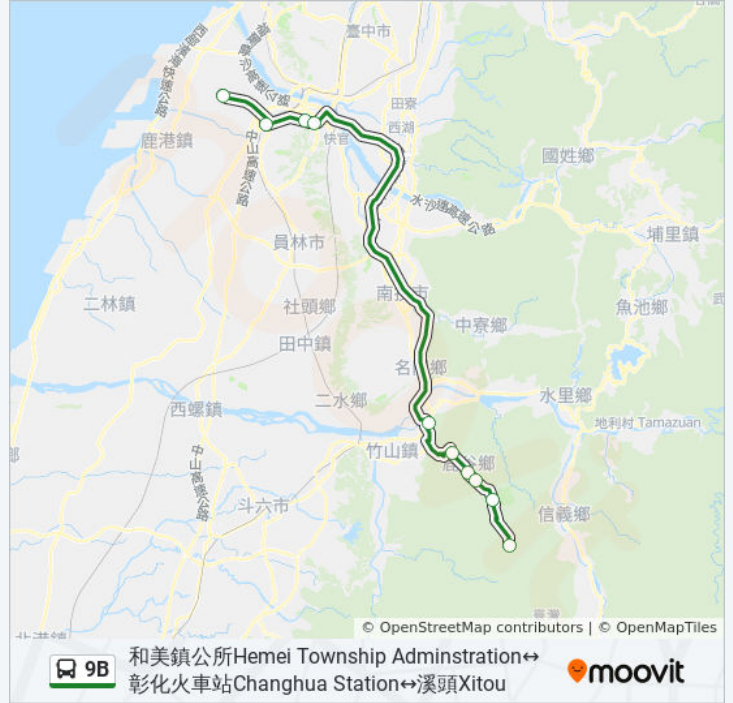

你可以在moovitapp.com下載巴士9B的PDF服務時間表和線路圖。使用 [Moovit 應用程式](#) 查詢彰化縣的巴士到站時間、列車時刻表以及公共交通出行指南。

[關於Moovit](#) · [MaaS解決方案](#) · [城市列表](#) · [Moovit社群](#)

© 2023 Moovit - 版權所有

查看實時到站時間