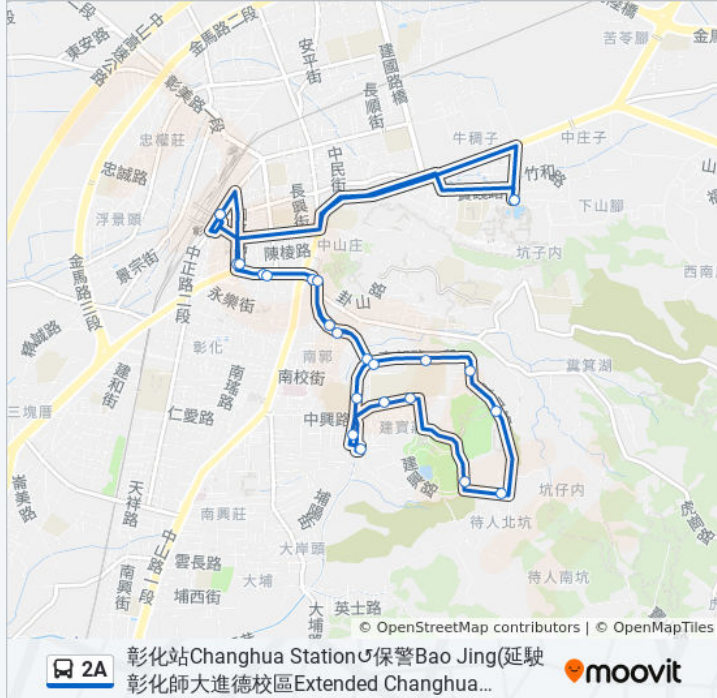

巴士2A的服務時間表

往彰化師大進德校區Changhua University Of Education方向的時間表

| | |
|-----|---------------|
| 星期日 | 08:00 - 15:50 |
| 星期一 | 07:10 - 17:40 |
| 星期二 | 07:10 - 17:40 |
| 星期三 | 07:10 - 17:40 |
| 星期四 | 07:10 - 17:40 |
| 星期五 | 07:10 - 17:40 |
| 星期六 | 08:00 - 15:50 |

巴士2A的資訊

方向: 彰化師大進德校區Changhua University Of Education

站點數量: 24

行車時間: 30 分

途經車站:

縣議會County Council

台銀前Bank Of Taiwan

三角公園Sanjiao Park

彰化站Changhua Station

彰化師大進德校區Changhua University Of Education

你可以在moovitapp.com下載巴士2A的PDF服務時間表和線路圖。使用 [Moovit 應用程式](#) 查詢彰化縣的巴士到站時間、列車時刻表以及公共交通出行指南。

[關於Moovit](#) · [MaaS解決方案](#) · [城市列表](#) · [Moovit社群](#)

© 2024 Moovit - 保留所有權利

查看實時到站時間