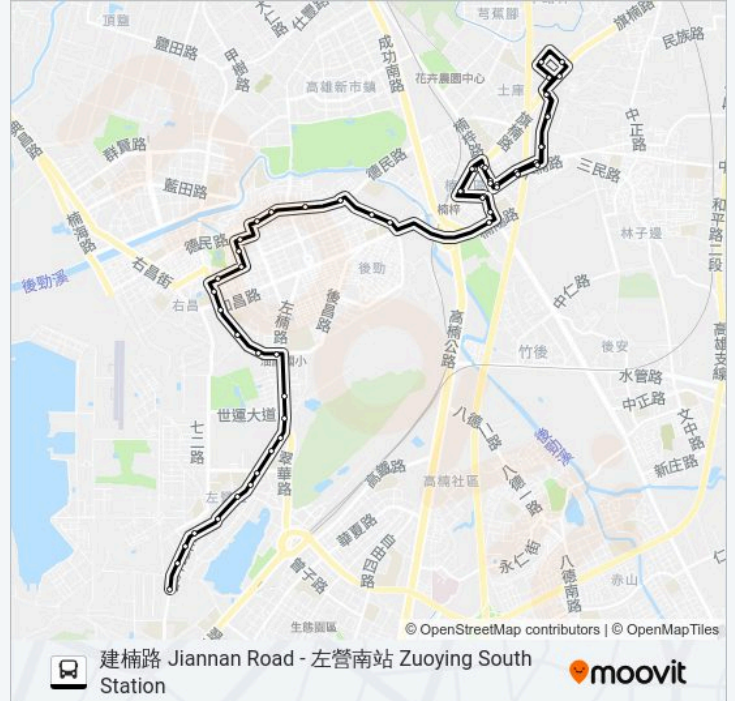

德民路(外環西路口) Demin Rd.(Waihuan W. Rd.)

壽民路 Shoumin Rd.

加昌國小 Jiachang Elenentary School

亞洲托兒所 Asian Child-Care Centre

加宏路 Jiahong Rd.

加宏路口 Jiahong Rd. Intersection

慈愛大樓 Cihai Building

莒光國小 Chukuang Elementary School

莒光新村(後昌路) Jyuguang New Village(Houchang Rd.)

後昌路(左楠路口) Houchang Rd.(Zuonan Rd. Intersection)

煉油廠(捷運世運站) Refinery(Mrt World Game Station)

捷運世運站(左楠路) Mrt World Game Station(Zuonan Rd.)

祥和山莊 Sianghe Villa

復興新村 Fusing New Village

半屏山(左營大路) Banpingshan(Zuoying Avenue)

菜公路口(左營大路) Caigong Rd.
Intersection(Zuoying Avenue)

豐穀宮(進學路口) Fonggu Temple(Jinsyue
Rd.Intersection)

左營市場 Zuoying Market

左營大路 Zuoying Avenue

店仔頂路口 Dianzihding Rd. Intersection