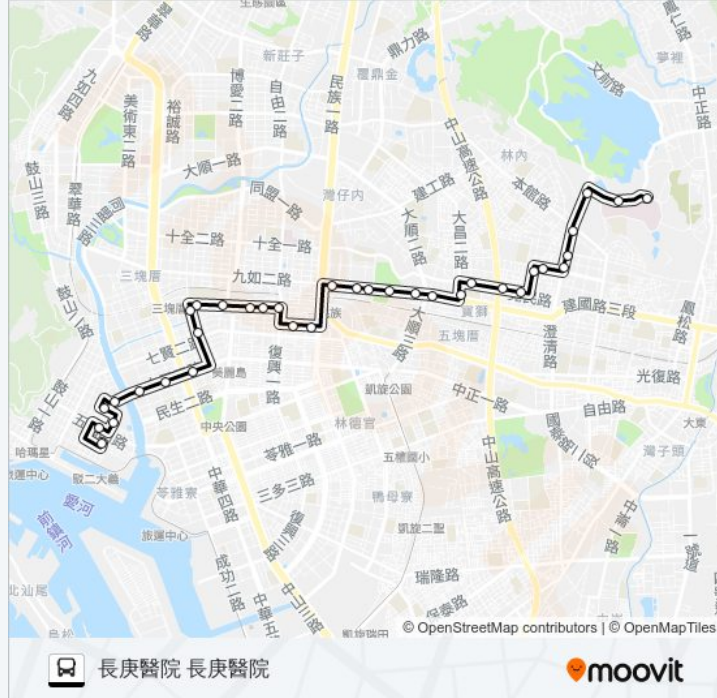

大順路口(九如一路) 大順路口(九如一路)

九如大順路口 九如大順路口

民族國中側門 民族國中側門

民族國中(覺民路) 民族國中(覺民路)

高速公路口 高速公路口

民壯路口 民壯路口

義華路口(陽明路) 義華路口(陽明路)

義華路 義華路

澄清路 澄清路

澄清澄和路口 澄清澄和路口

大華里(澄清路) 大華里(澄清路)

正修科大(澄清湖) 正修科大(澄清湖)

長庚復健大樓 長庚復健大樓

長庚醫院 長庚醫院

方向: 駁二藝術特區(大智路) 駁二藝術特區(大智路)

33 站

[查看服務時間表](#)

長庚醫院 長庚醫院

澄清湖 澄清湖

正修科大(澄清湖) 正修科大(澄清湖)

大華里(澄清路) 大華里(澄清路)

澄清澄和路口 澄清澄和路口

澄清路 澄清路

義華路 義華路

義華路口(陽明路) 義華路口(陽明路)

民壯路口 民壯路口

高速公路口 高速公路口

民族國中(覺民路) 民族國中(覺民路)

民族國中側門 民族國中側門

九如大順路口 九如大順路口

大順路口(九如一路) 大順路口(九如一路)

科工館 科工館

巴士60覺民幹線區間車的服務時間表

往駁二藝術特區(大智路) 駁二藝術特區(大智路)方向的時間表

星期日	07:33 - 21:08
星期一	07:33 - 21:08
星期二	07:33 - 21:08
星期三	07:33 - 21:08
星期四	07:33 - 21:08
星期五	07:33 - 21:08
星期六	07:33 - 21:08

巴士60覺民幹線區間車的資訊

方向: 駁二藝術特區(大智路) 駁二藝術特區(大智路)

站點數量: 33

行車時間: 46 分

途經車站: