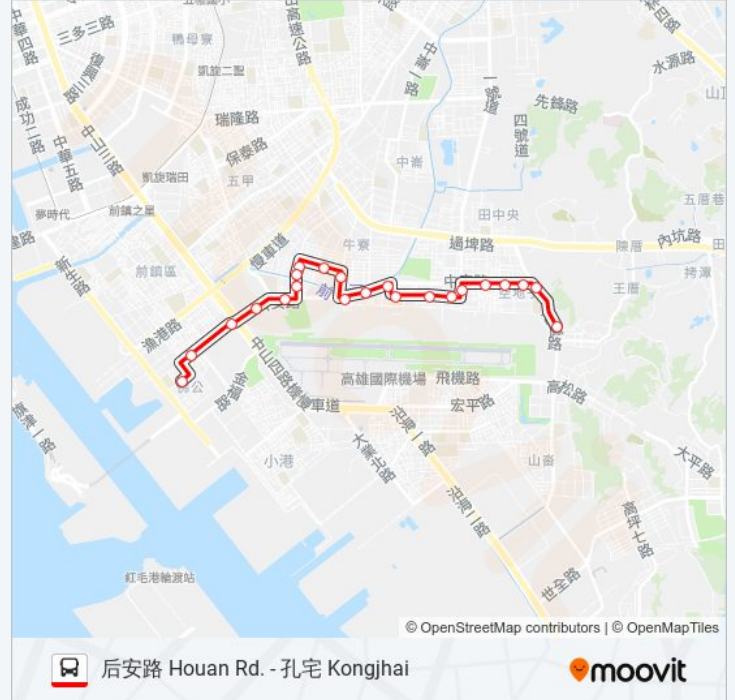

### 巴士紅7的資訊

方向: 孔宅 Kongjhai

站點數量: 22

行車時間: 27 分

途經車站:

孔鳳路口 Kongfong Rd. Intersection

新昌街口 Sinchang St. Interseetion

中安路(勝安街口) Jhongan Rd.(Shengan St. Intersection)

中安路(高鳳路口) Jhongan Rd.(Gaofong Rd. Intersection)

東高雄 East Kaohsiung

孔宅 Kongjhai

你可以在moovitapp.com下載巴士紅7的PDF服務時間表和線路圖。使用Moovit 應用程式查詢高雄市 Kaohsiung City的巴士到站時間、列車時刻表以及公共交通出行指南。

© 2024 Moovit - 保留所有權利