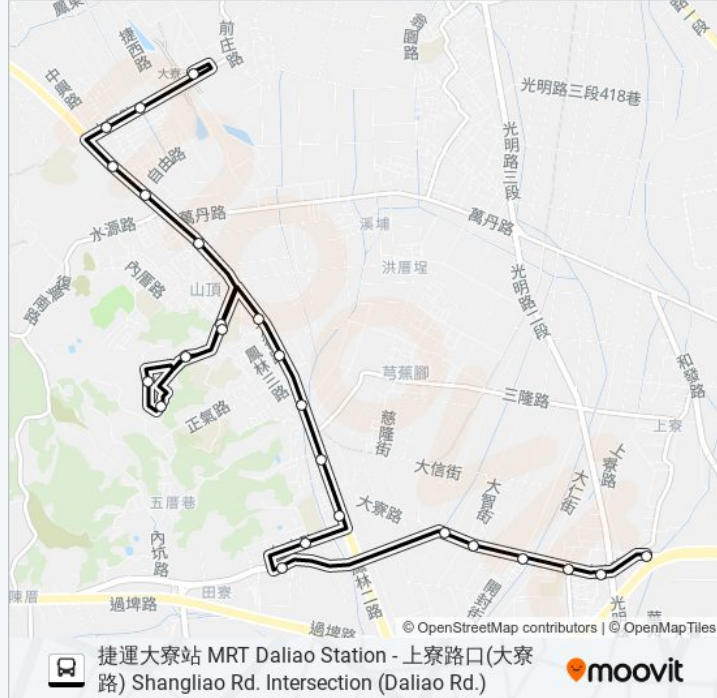

## 巴士橘20B(繞駛輔英科大)的資訊

方向: 上寮路口(大寮路) Shangliao Rd.  
Intersection(Daliao Rd.)

站點數量: 24

行車時間: 26 分

途經車站:

大寮地政 Daliao Land Office , Land Administration Bureau

高雄男子監獄 Kaohsiung Prison, Agency Of Corrections, Ministry Of Justice

極光精舍(東) Jiguang Abode(East)

新福市場 Sinfu Market

包公廟路口 Baogong Temple Intersection

大寮國小 Daliao Elementary School

大明街口 Daming St. Intersection

上寮路口(大寮路) Shangliao Rd. Intersection(Daliao Rd.)

## 方向: 捷運大寮站 Mrt Daliao Station

20 站

[查看服務時間表](#)

上寮路口(大寮路) Shangliao Rd. Intersection(Daliao Rd.)

大明街口 Daming St. Intersection

大寮國小 Daliao Elementary School

包公廟路口 Baogong Temple Intersection

新福市場 Sinfu Market