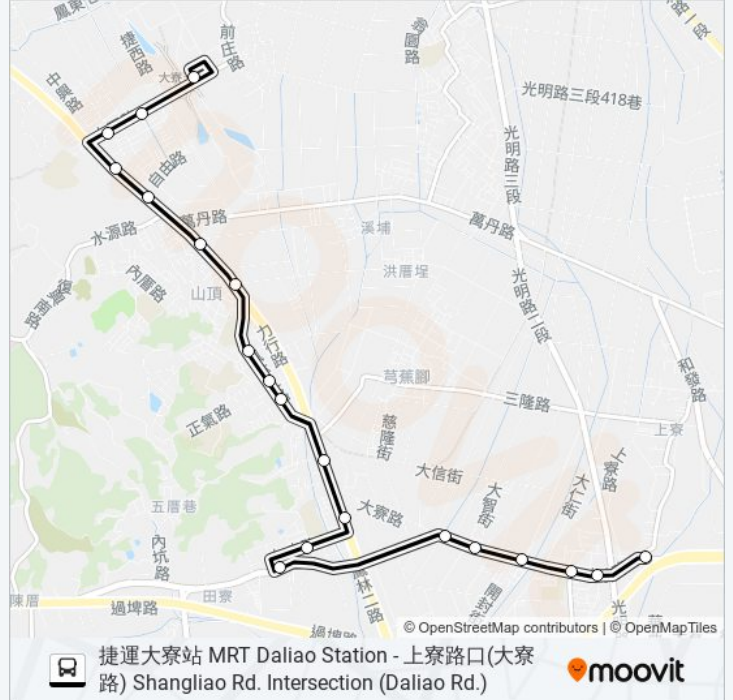

台貿六村 Taimao 6th Village

中正路(義發路口) Jhongjheng Rd.(Yifa Rd. Intersection)

大寮中正路(捷西路口) Daliao Jhongjheng Rd.(Jiesi Rd. Intersection)

捷運大寮站 Mrt Daliao Station

你可以在moovitapp.com下載巴士橘20B(繞駛輔英科大)的PDF服務時間表和線路圖。使用Moovit 應用程式查詢高雄市 Kaohsiung City的巴士到站時間、列車時刻表以及公共交通出行指南。

© 2024 Moovit - 保留所有權利