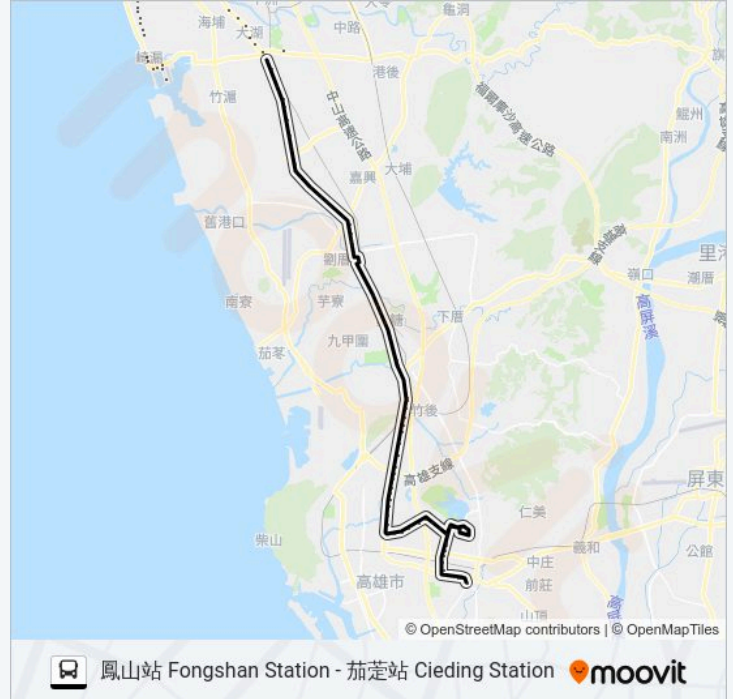

文藻外語大學(民族一路) Wenzao Ursuline University Of Languages(Minzu 1st Rd.)

菜公路口(民族一路) Caigong Rd. Intersection(Minzu 1st Rd.)

大中路口(民族一路) Dajhong Rd. Intersection(Minzu 1st Rd.)

新莊高中(民族一路) Hsinchuang Senior High School(Minzu 1st Rd.)

福濱新村 Fubin New Village

高楠里 Gaonan Village

台灣時報 Taiwan Times

半屏山(高楠路) Banpingshan(Gaonan Rd.)

水管路口(高楠公路) Shueiguan Rd. Intersection(Gaonan Highway)

中華社區 Jhonghua Community

稔田里 Rentian Village

金屬中心 Metal Industries Research & Development Centre