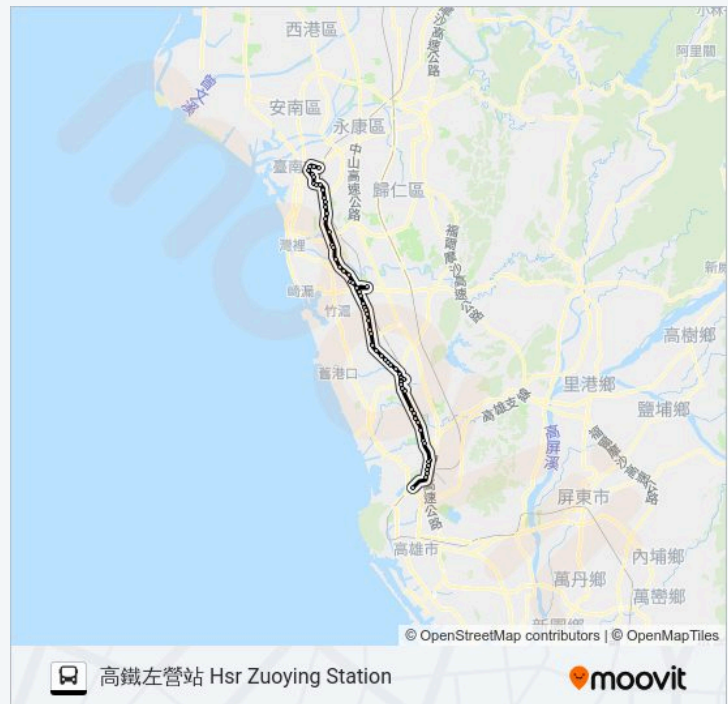

中山大仁路口 Jhongshan Daren Rd. Intersection

高新醫院 Kao Shin Hospital

北路竹 North Lujhu

路竹 Lujhu

南路竹 South Lujhu

東盟公司 East Alliance Enterprise Corporation

台鋼科大 Taiwan Steel University Of Science And  
Technology

立大食品廠 Lita Foods Industrial Co.

## 巴士8046B(部分繞駛樹人醫專)的資訊

方向: 高鐵左營站 Hsr Zuoying Station

站點數量: 67

行車時間: 112 分

途經車站:

味全公司 Wei Chuan Foods Corp.

榮成紙業 Longchen Paper & Packaging Co., Ltd.

北嶺墘 Beilingcian