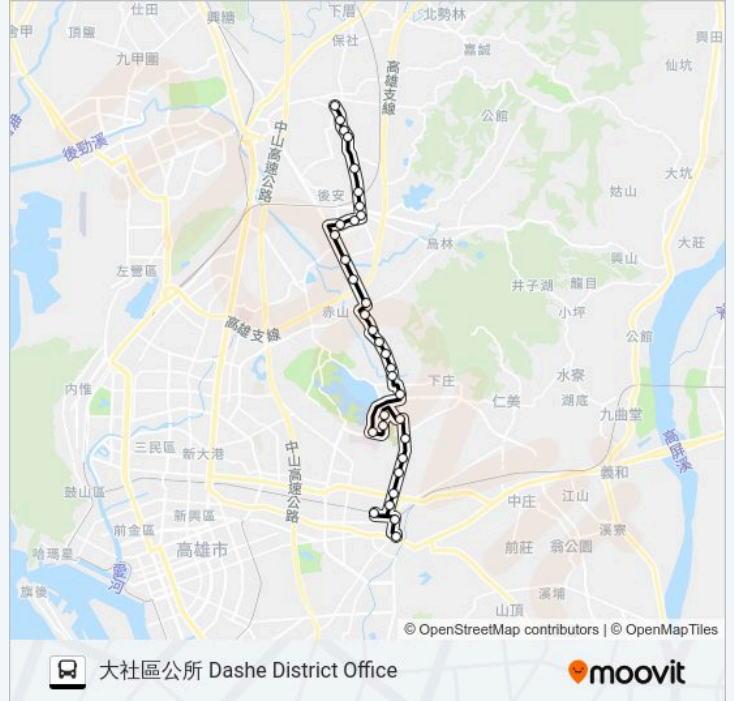

登發國小 Dengfa Elementary School

灣子內(仁武) Wanzihnei(Renwu)

名湖社區 Minghu Community

新庄(鳳仁路) Sinjhuang(Fongren Rd.)

通法寺 Tongfa Temple

仁武區公所(派出所) Jenwu District Office(Police Station)

仁武里 Renwu Village

文武里 Wunwu Village

文安二街口 Wunan 2nd St. Intersection

安樂一街口 Anle 1st St. Intersection

後庄(中正路) Houjhuang (Jhongjheng Rd.)

林子邊 Linzihbian

三民路 Sanmin Rd.

三奶里 Sannai Village

大社區公所 Dashe District Office

方向: 鳳山轉運站(捷運大東站) Fongshan Transfer Station(Mrt Dadong Station)

37 站

[查看服務時間表](#)

大社區公所 Dashe District Office

翠屏路口(中山路) Cueiping Rd. Intersection(Jhongshan Rd.)

翠屏路 Cueiping Rd.

三奶里 Sannai Village

三民路 Sanmin Rd.

林子邊 Linzihbian

後庄(中正路) Houjhuang(Jhongjheng Rd.)

安樂一街口 Anle 1st St. Intersection

文安二街口 Wunan 2nd St. Intersection

文武里 Wunwu Village

仁武高中 Renwu Senior High School

巴士橘16延駛大社(假日停駛)的服務時間表

往鳳山轉運站(捷運大東站) Fongshan Transfer Station(Mrt Dadong Station)方向的時間表

星期日	無服務
星期一	07:15 - 17:40
星期二	07:15 - 17:40
星期三	07:15 - 17:40
星期四	07:15 - 17:40
星期五	07:15 - 17:40
星期六	無服務

巴士橘16延駛大社(假日停駛)的資訊

方向: 鳳山轉運站(捷運大東站) Fongshan Transfer Station(Mrt Dadong Station)

站點數量: 37

行車時間: 55 分

途經車站: