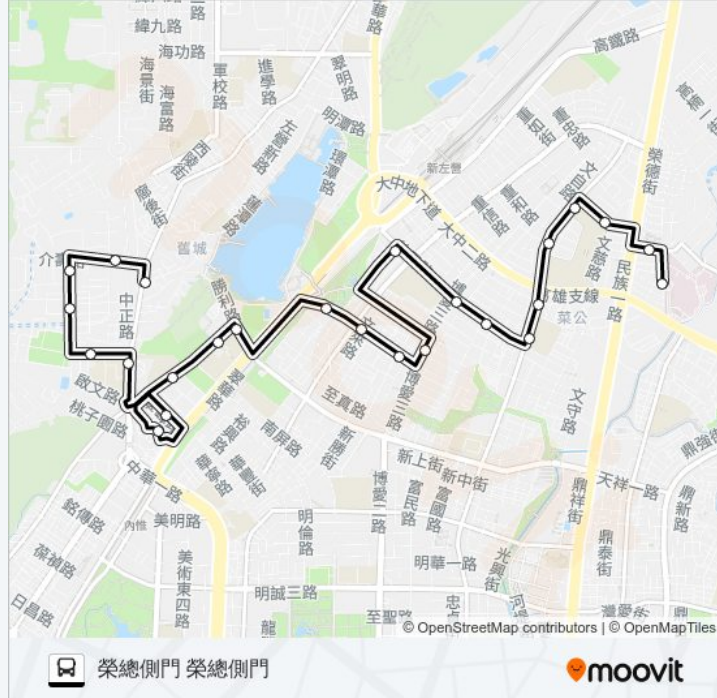

📍 38A

左營南站 左營南站

下載應用程式

巴士38A((左營南站 左營南站))共有2條行車路線。工作日的服務時間為：
(1) 左營南站 左營南站: 09:18 - 18:12(2) 榮總側門 榮總側門: 08:40 - 17:30
使用Moovit找到巴士38A離你最近的站點，以及巴士38A下班車的到站時間。

方向: 左營南站 左營南站

21 站

[查看服務時間表](#)

榮總側門 榮總側門

曾子路 曾子路

巴士38A的服務時間表

往榮總側門 榮總側門方向的時間表

星期日	無服務
星期一	08:40 - 17:30
星期二	08:40 - 17:30
星期三	08:40 - 17:30
星期四	08:40 - 17:30
星期五	08:40 - 17:30
星期六	無服務

巴士38A的資訊

方向: 榮總側門 榮總側門

站點數量: 25

行車時間: 38 分

途經車站:

新民國小 新民國小

重立路口 重立路口

重和路口 重和路口

福山國小 福山國小

重愛路(新莊高中) 重愛路(新莊高中)

榮佑路 榮佑路

榮總側門 榮總側門

你可以在moovitapp.com下載巴士38A的PDF服務時間表和線路圖。使用 [Moovit 應用程式](#) 查詢高雄市 Kaohsiung City 的巴士到站時間、列車時刻表以及公共交通出行指南。

[關於Moovit](#) · [MaaS解決方案](#) · [城市列表](#) · [Moovit社群](#)

© 2024 Moovit - 保留所有權利

查看實時到站時間