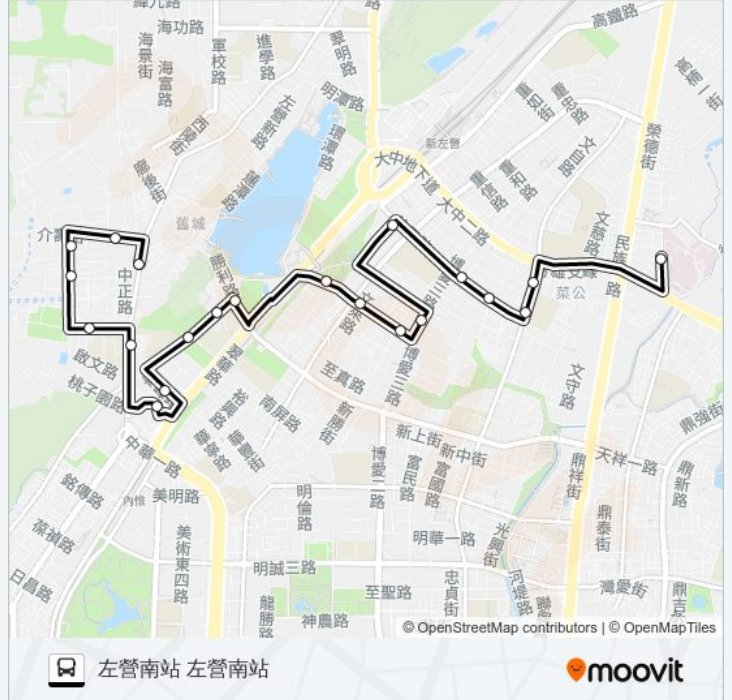

蓮潭會館 蓮潭會館

美國學校 美國學校

城峰路 城峰路

翠華國宅 翠華國宅

翠峰路 翠峰路

果貿里活動中心 果貿里活動中心

海青工商 海青工商

必勝路 必勝路

先鋒路 先鋒路

介壽路口 介壽路口

介壽路(左營海軍軍區) 介壽路(左營海軍軍區)

左營南站 左營南站

巴士38A的服務時間表

往左營南站 左營南站方向的時間表

星期日	無服務
星期一	09:18 - 18:12
星期二	09:18 - 18:12
星期三	09:18 - 18:12
星期四	09:18 - 18:12
星期五	09:18 - 18:12
星期六	無服務

巴士38A的資訊

方向: 左營南站 左營南站

站點數量: 21

行車時間: 32 分

途經車站:

方向: 榮總側門 榮總側門

25 站

[查看服務時間表](#)

左營南站 左營南站