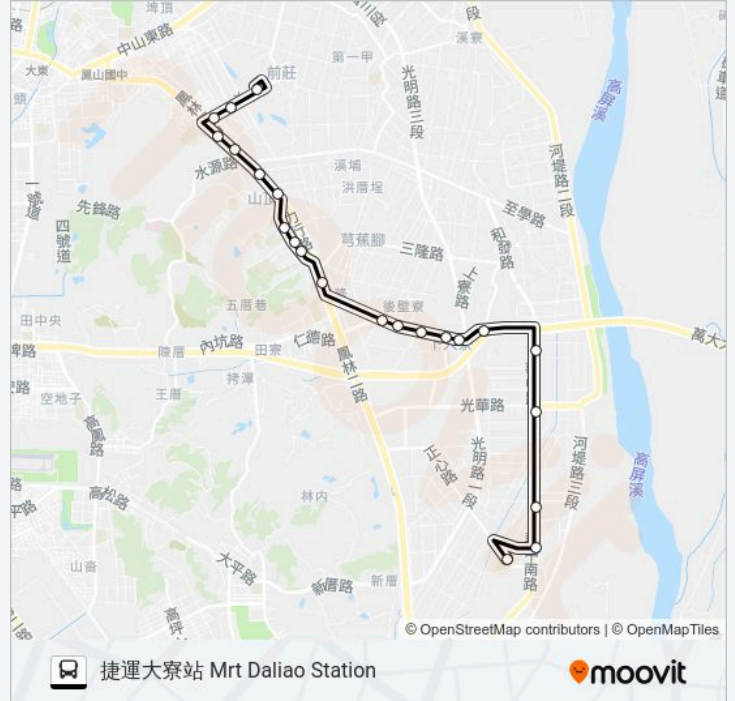

巴士橘20D(延駛和發產業園區)的服務時間表

往捷運大寮站 Mrt Daliao Station方向的時間表

星期日	無服務
星期一	07:34 - 17:54
星期二	07:34 - 17:54
星期三	07:34 - 17:54
星期四	07:34 - 17:54
星期五	07:34 - 17:54
星期六	無服務

巴士橘20D(延駛和發產業園區)的資訊

方向: 捷運大寮站 Mrt Daliao Station

站點數量: 22

行車時間: 26 分

途經車站:

中正路(義發路口) Jhongjheng Rd.(Yifa Rd. Intersection)

大寮中正路(捷西路口) Daliao Jhongjheng Rd. (Jiesi Rd. Intersection)

捷運大寮站 Mrt Daliao Station

方向: 潮寮國中 Chaoliao Junior High School

24 站

[查看服務時間表](#)

捷運大寮站 Mrt Daliao Station

大寮中正路(捷西路口) Daliao Jhongjheng Rd. (Jiesi Rd. Intersection)

中正路(義發路口) Jhongjheng Rd.(Yifa Rd. Intersection)

台貿六村 Taimao 6th Village

商協二號 Shangsie No.2

山仔頂 Shanzihding

輔英科大 Fooyin University

力行路(永芳國小) Lising Rd.(Yong Fang Elementary School)

中山工商(力行路) Chung Shan Industrial & Commercial School(Lising Rd.)

大寮 Daliao

大寮路口 Daliao Rd. Intersection

極光精舍(東) Jiguang Abode(East)

新福市場 Sinfu Market

包公廟路口 Baogong Temple Intersection