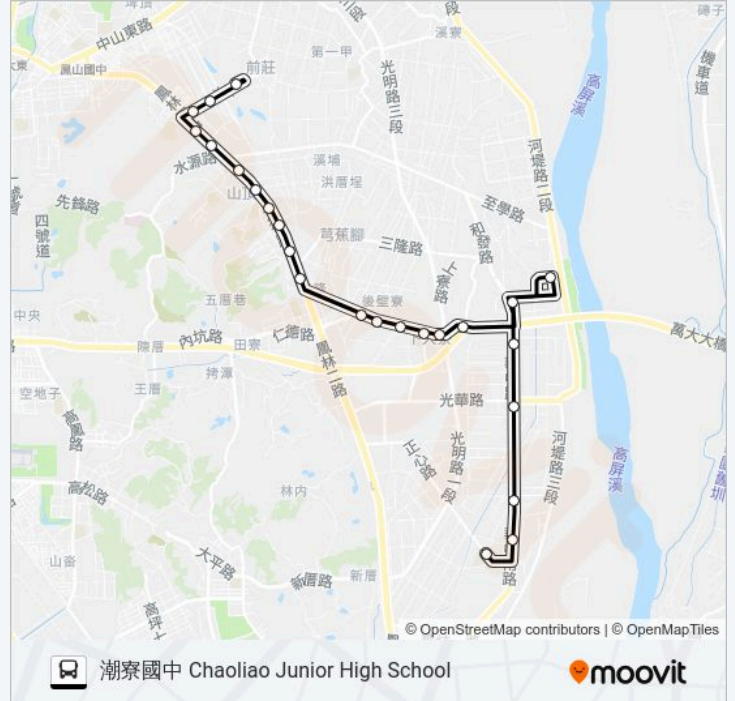

上寮路口(大寮路) Shangliao Rd.
Intersection(Daliao Rd.)

和發上發六路口 Hofashangfa 6th Rd. Intersection

上發八路 Shangfa 8th Rd.

華中路 Huajhong Rd.

大發工業區管理中心 Dafa Industrial Park Service
Center

建業路 Jianye Rd.

潮寮活動中心 Chaoliao Community Center

潮寮國中 Chaoliao Junior High School

你可以在moovitapp.com下載巴士橘20D(延駛和發產業園區)的PDF服務時間表和線路圖。使用Moovit 應用程式查詢高雄市 Kaohsiung City的巴士到站時間、列車時刻表以及公共交通出行指南。

© 2024 Moovit - 保留所有權利