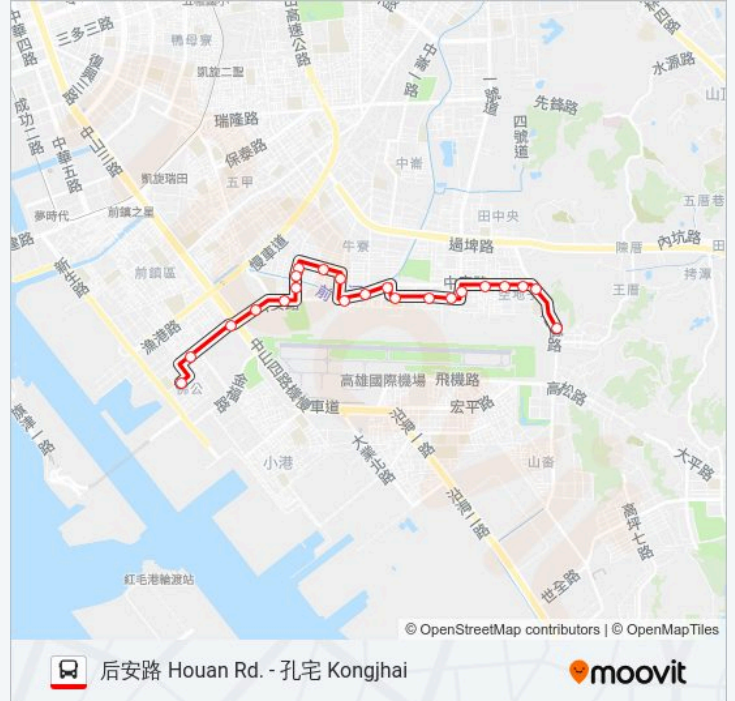

## 巴士紅7(返程延駛)的資訊

方向: 孔宅 Kongjhai

站點數量: 22

行車時間: 27 分

途經車站:

桂德街口 Gueide St. Intersection

孔鳳路口 Kongfong Rd. Intersection

新昌街口 Sinchang St. Intersestion

中安路(勝安街口) Jhongan Rd.(Shengan St. Intersection)

中安路(高鳳路口) Jhongan Rd.(Gaofong Rd. Intersection)

東高雄 East Kaohsiung

孔宅 Kongjhai

你可以在moovitapp.com下載巴士紅7(返程延駛)的PDF服務時間表和線路圖。使用Moovit 應用程式查詢高雄市 Kaohsiung City的巴士到站時間、列車時刻表以及公共交通出行指南。

© 2024 Moovit - 保留所有權利