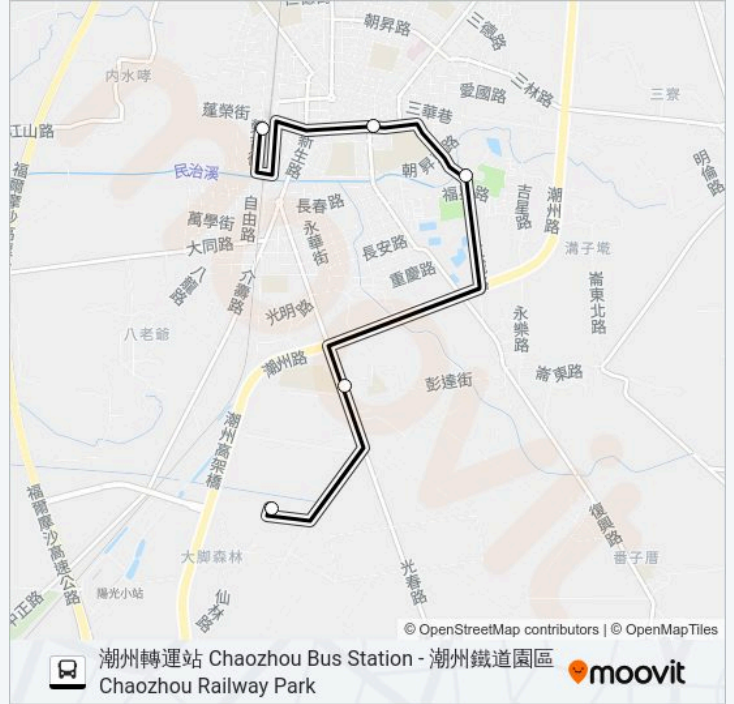

潮州轉運站 Chaozhou Bus Station - 潮州鐵道園區 Chaozhou Railway Park

下載應用程式

607((潮州轉運站 Chaozhou Bus Station - 潮州鐵道園區 Chaozhou Railway Park))共有2條行車路線。工作日的服務時間為：

(1) 潮州轉運站 Chaozhou Bus Station: 09:10 - 16:50(2) 潮州鐵道園區 Chaozhou Railway Park: 08:50 - 16:30

使用Moovit找到607離你最近的站點，以及607下班車的到站時間。

方向: 潮州轉運站 Chaozhou Bus Station

5 站

[查看服務時間表](#)

潮州鐵道園區 Chaozhou Railway Park

光春國中 Guangchun Junior High School

潮州游泳池 Chaozhou Swimming Pool

潮州鎮公所 Chaozhou Township Office

潮州轉運站 Chaozhou Bus Station

607的服務時間表

往潮州轉運站 Chaozhou Bus Station方向的時間表

星期日	09:10 - 16:50
星期一	09:10 - 16:50
星期二	09:10 - 16:50
星期三	09:10 - 16:50
星期四	09:10 - 16:50
星期五	09:10 - 16:50
星期六	09:10 - 16:50

607的資訊

方向: 潮州轉運站 Chaozhou Bus Station

站點數量: 5

行車時間: 15 分

途經車站:

方向: 潮州鐵道園區 Chaozhou Railway Park

5 站

[查看服務時間表](#)

潮州轉運站 Chaozhou Bus Station

潮州鎮公所 Chaozhou Township Office