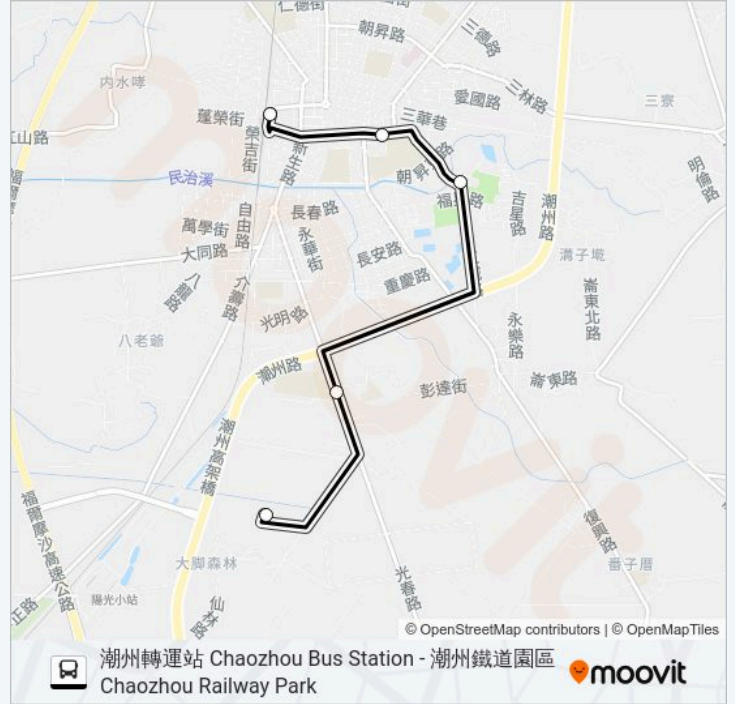

潮州轉運站 Chaozhou Bus Station - 潮州鐵道園區 Chaozhou Railway Park

下載應用程式

607((潮州轉運站 Chaozhou Bus Station - 潮州鐵道園區 Chaozhou Railway Park))共有2條行車路線。工作日的服務時間為：

(1) 潮州轉運站 Chaozhou Bus Station: 09:10 - 16:50(2) 潮州鐵道園區 Chaozhou Railway Park: 08:50 - 16:30

站點數量: 5

行車時間: 15 分

途經車站:

方向: 潮州鐵道園區 Chaozhou Railway Park

5 站

[查看服務時間表](#)

潮州轉運站 Chaozhou Bus Station

潮州鎮公所 Chaozhou Township Office

潮州游泳池 Chaozhou Swimming Pool

光春國中 Guangchun Junior High School

潮州鐵道園區 Chaozhou Railway Park

607的服務時間表

往潮州鐵道園區 Chaozhou Railway Park方向的時間表

星期日	08:50 - 16:30
星期一	08:50 - 16:30
星期二	08:50 - 16:30
星期三	08:50 - 16:30
星期四	08:50 - 16:30
星期五	08:50 - 16:30
星期六	08:50 - 16:30

607的資訊

方向: 潮州鐵道園區 Chaozhou Railway Park

站點數量: 5

行車時間: 12 分

途經車站:

你可以在moovitapp.com下載607的PDF服務時間表和線路圖。使用Moovit 應用程式查詢高雄市 Kaohsiung City的巴士到站時間、列車時刻表以及公共交通出行指南。

© 2024 Moovit - 保留所有權利