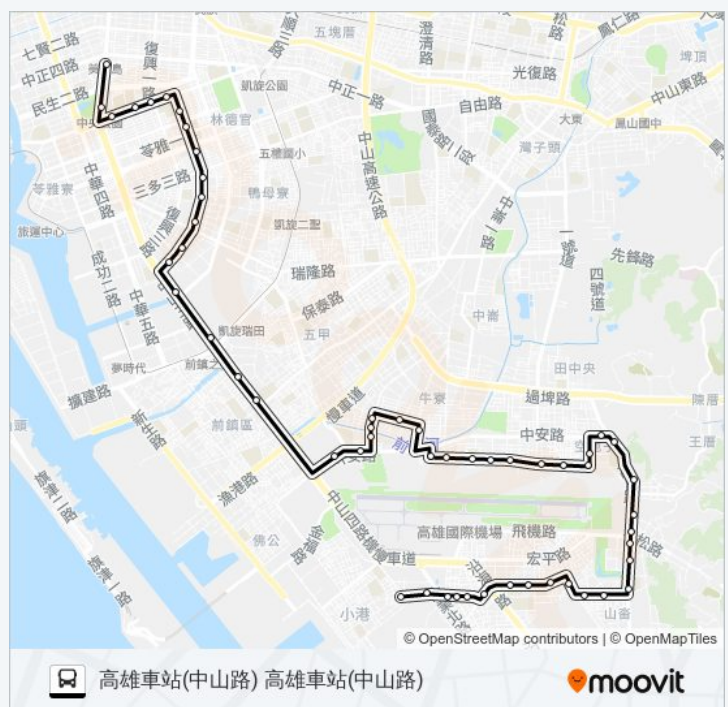

### 巴士69B小港幹線(繞駛明鳳)的服務時間表

往高雄車站(中山路) 高雄車站(中山路)方向的時間表

星期日	08:20 - 20:00
星期一	06:30 - 19:35
星期二	06:30 - 19:35
星期三	06:30 - 19:35
星期四	06:30 - 19:35
星期五	06:30 - 19:35
星期六	08:20 - 20:00

### 巴士69B小港幹線(繞駛明鳳)的資訊

方向: 高雄車站(中山路) 高雄車站(中山路)

站點數量: 54

行車時間: 63 分

途經車站:

桂林國小 桂林國小

明聖街 明聖街

中安路口(明聖街) 中安路口(明聖街)