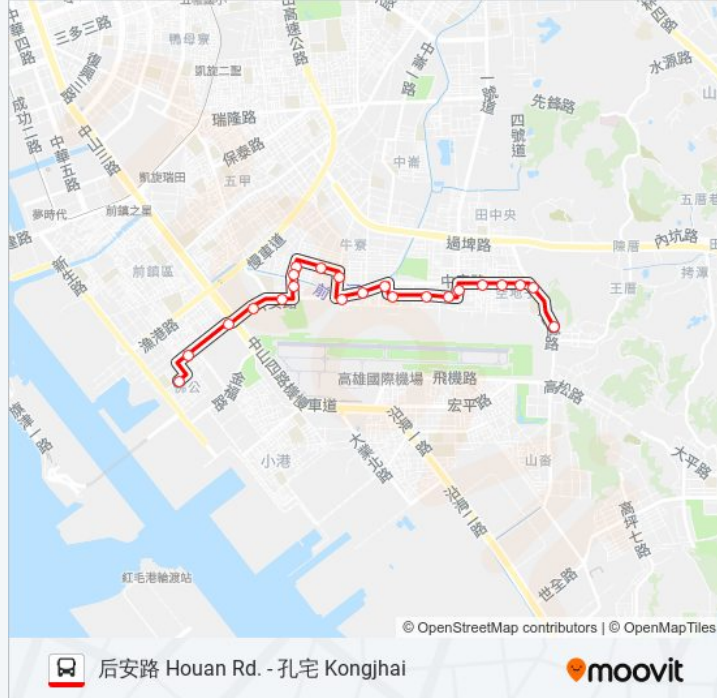

中安路(勝安街口) 中安路(勝安街口)

中安路(高鳳路口) 中安路(高鳳路口)

東高雄 東高雄

孔宅 孔宅

你可以在moovitapp.com下載巴士紅7B(經紅毛港)的PDF服務時間表和線路圖。使用[Moovit 應用程式](#)查詢高雄市 Kaohsiung City的巴士到站時間、列車時刻表以及公共交通出行指南。

[關於Moovit](#) · [MaaS解決方案](#) · [城市列表](#) · [Moovit社群](#)

© 2024 Moovit - 保留所有權利

查看實時到站時間