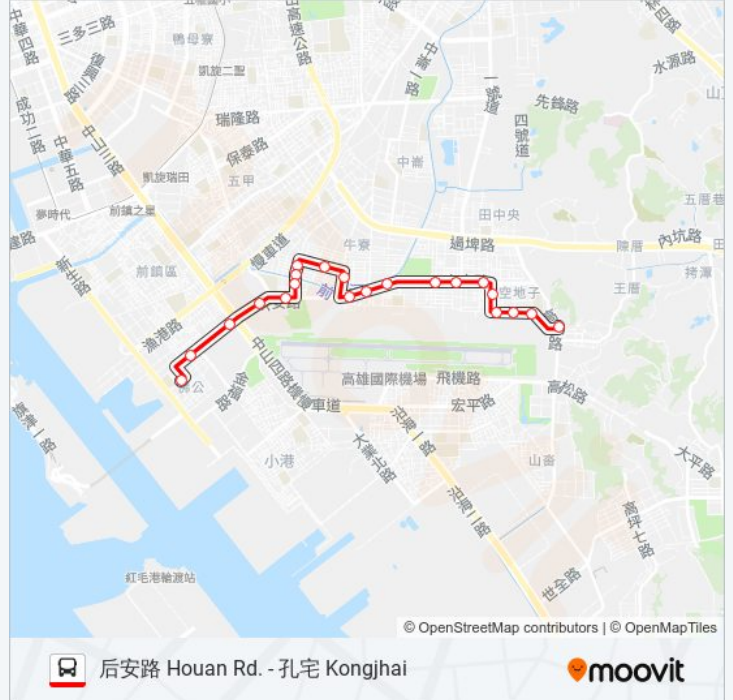

紅7B(經紅毛港)

后安路 Houan Rd. - 孔宅 Kongjhai

下載應用程式

巴士紅7B(經紅毛港)((后安路 Houan Rd. - 孔宅 Kongjhai))共有2條行車路線。工作日的服務時間為：
(1) 后安路 后安路: 13:21 - 22:21(2) 孔宅 孔宅: 13:00 - 22:00
使用Moovit找到巴士紅7B(經紅毛港)離你最近的站點，以及巴士紅7B(經紅毛港)下班車的到站時間。

方向: 后安路 后安路

21 站

[查看服務時間表](#)

孔宅 孔宅
明義國中 明義國中
金城路口 金城路口
復華街口 復華街口
華昌路 華昌路
新昌街口 新昌街口
鳳頂路 鳳頂路
桂園路口 桂園路口
德仁路口 德仁路口
福安宮 福安宮
明聖街口 明聖街口
朝鳳寺(紅毛港路) 朝鳳寺(紅毛港路)
國慶六街 國慶六街
濟天宮(明鳳三路) 濟天宮(明鳳三路)
明鳳十二街口 明鳳十二街口
朝天宮(明鳳三路) 朝天宮(明鳳三路)
明正里 明正里
捷運公司(捷運草衙站) 捷運公司(捷運草衙站)
捷運草衙站 捷運草衙站
佛德街口 佛德街口
后安路 后安路

巴士紅7B(經紅毛港)的服務時間表

往后安路 后安路方向的時間表

星期日	無服務
星期一	13:21 - 22:21
星期二	13:21 - 22:21
星期三	13:21 - 22:21
星期四	13:21 - 22:21
星期五	13:21 - 22:21
星期六	無服務

巴士紅7B(經紅毛港)的資訊

方向: 后安路 后安路

站點數量: 21

行車時間: 19 分

途經車站:

方向: 孔宅 孔宅

22 站

[查看服務時間表](#)

后安路 后安路

佛德街口 佛德街口

捷運草衙站 捷運草衙站

捷運公司(捷運草衙站) 捷運公司(捷運草衙站)

明正里 明正里