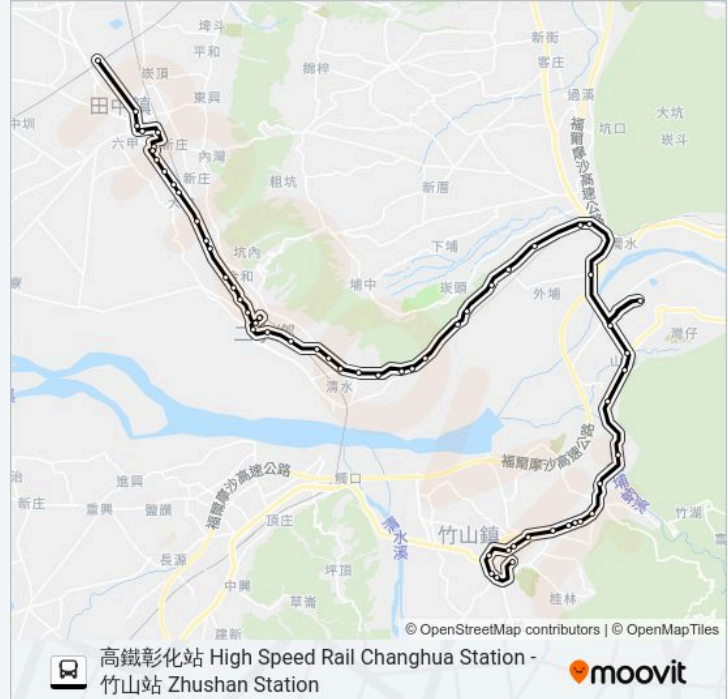

市場前 Market

製材所 Lumber Institute

頂埔仔 Dingpuzi

惠民 Huimin

大丘園 Daqiuyuan

竹圍 Zhuwei

源泉 Yuanquan

頂厝 Dingcuo

源泉派出所 Yuanquan Police Station

水門 Shuimen

龍仔頭 Longzitou

下坑口 Xiakengkou

坑口 Kengkou

靈山寺 Lingshan Temple

新民村 Xinmin Village

修玄宮 Xiuxuan Temple

名間 Mingjian

濁水 Zhuoshui

東新民 Dongxinmin

消防署訓練中心(紫南宮) Fire Agency Ministry
Training Center(Zi Nan Temple)

名竹大橋 Mingzhu Bridge

山腳 Shanjiao

秀傳醫院 Show Chwan Memorial Hospital

竹山交流道 Zhushan Interchange

藤湖 Tenghu

下延平 Xiayanping

延平 Yanping

圳頭坑 Zuntoukeng

東華醫院 Tung Wah Hospital

裕農新村 Yunong Village

吉祥新村 Jixiang Village

竹山國小 Zhushan Elementary School