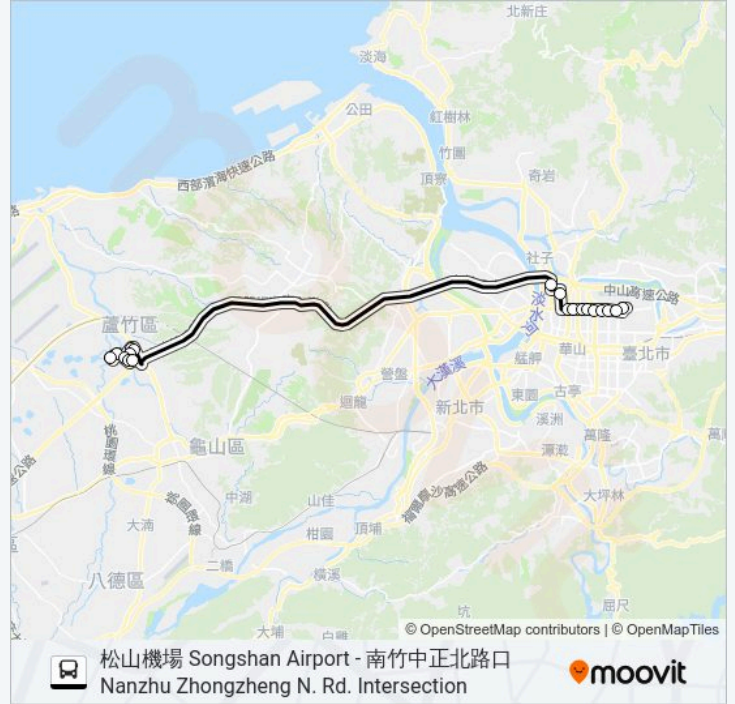

民權敦化路口 Minquan Dunhua Road Intersection

松山機場 Songshan Airport

你可以在moovitapp.com下載巴士5250B的PDF服務時間表和線路圖。使用Moovit 應用程式查詢高雄市 Kaohsiung City的巴士到站時間、列車時刻表以及公共交通出行指南。

© 2024 Moovit - 保留所有權利