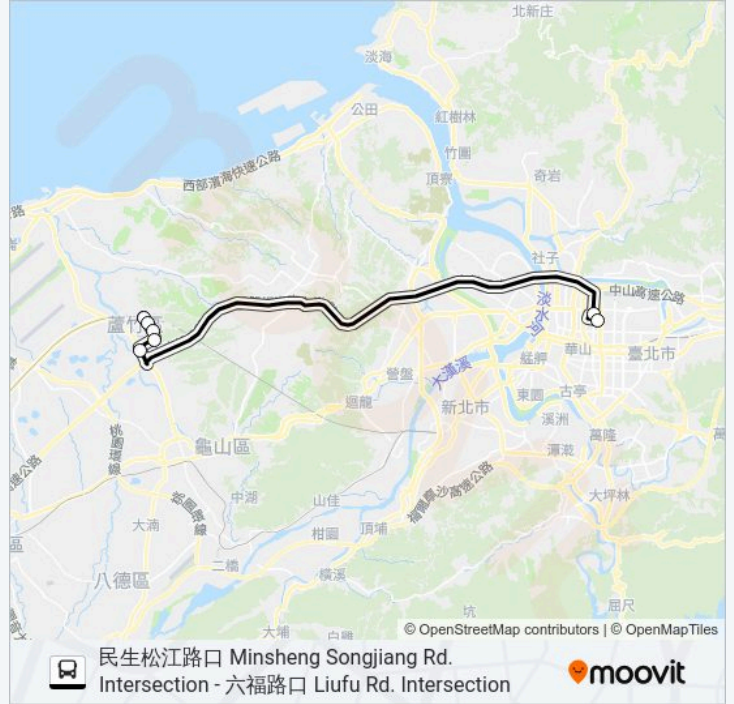

巴士5203A的資訊

方向: 六福路口 Liufu Rd. Intersection

站點數量: 14

行車時間: 59 分

途經車站:

方向: 民生松江路口 Minsheng Songjiang Rd. Intersection

7 站

[查看服務時間表](#)

六福路口 Liufu Rd. Intersection

長榮花園 Changrong Garden

中山長春路口 Zhongshan Changchun Road Intersection

長榮吉邸 Changrongjidi

長榮 Evergreen

捷運行天宮站(松江路) Mrt Xingtian Temple Station

民生松江路口 Minsheng Songjiang Rd. Intersection

巴士5203A的服務時間表

往民生松江路口 Minsheng Songjiang Rd. Intersection 方向的時間表

星期日	07:40 - 17:00
星期一	05:50 - 20:55
星期二	05:50 - 20:55
星期三	05:50 - 20:55
星期四	05:50 - 20:55
星期五	05:50 - 20:55
星期六	07:40 - 17:00

巴士5203A的資訊

方向: 民生松江路口 Minsheng Songjiang Rd. Intersection

站點數量: 7

行車時間: 45 分

途經車站:

你可以在moovitapp.com下載巴士5203A的PDF服務時間表和線路圖。使用Moovit 應用程式查詢高雄市 Kaohsiung City的巴士到站時間、列車時刻表以及公共交通出行指南。

© 2024 Moovit - 保留所有權利