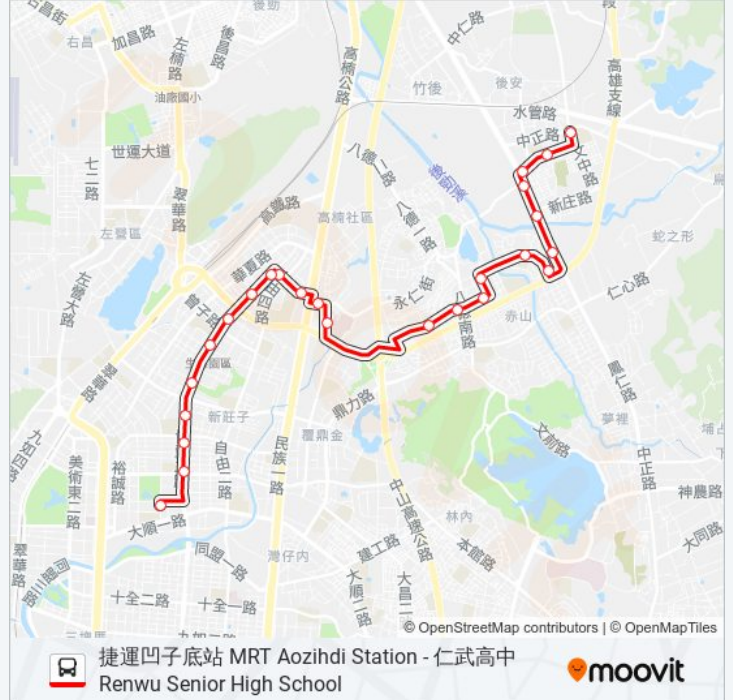

博愛三路 博愛三路

捷運生態園區站(博愛公園) 捷運生態園區站(博愛公園)

至真路口 至真路口

漢神巨蛋 漢神巨蛋

捷運巨蛋站 捷運巨蛋站

明誠路口(博愛二路) 明誠路口(博愛二路)

南屏路 南屏路

你可以在moovitapp.com下載巴士紅62A的PDF服務時間表和線路圖。使用 [Moovit 應用程式](#) 查詢高雄市 Kaohsiung City 的巴士到站時間、列車時刻表以及公共交通出行指南。

[關於Moovit](#) • [MaaS解決方案](#) • [城市列表](#) • [Moovit社群](#)

© 2024 Moovit - 保留所有權利

查看實時到站時間