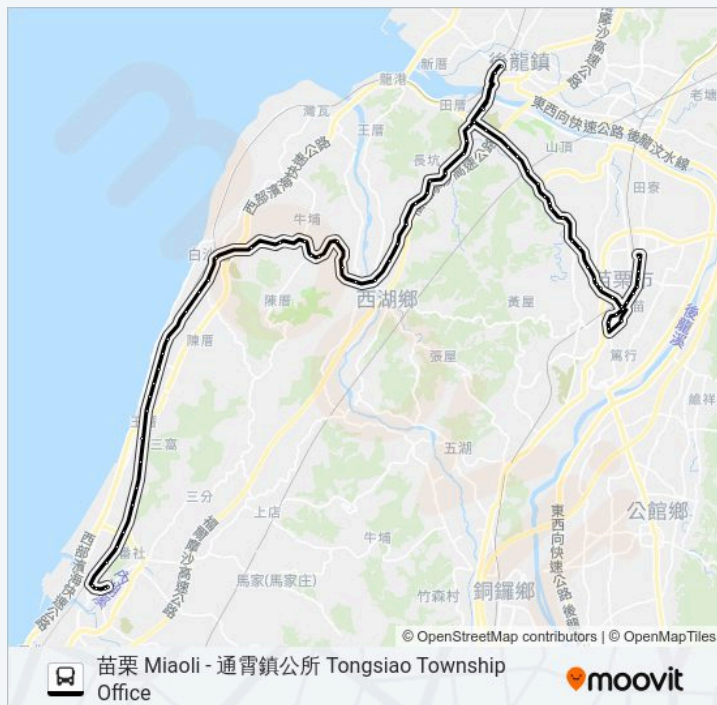

文化街 Wenhua Street

中苗 Zhongmiao

至公路 Zhigong Rd. Intersection

南苗市場 Nanmiao Market

大同國小 Datong Elementary School

南苗 Nanmiao

市場前 Before Market

中苗市場 Zhongmiao Market

國立苗中 National Miaoli Senior High School

鳳形 Fengxing

福麗 Fuli

西山 Xishan

監理站 Motor Vehicles Station

茶亭 Chating

新川 Xinchuan

南勢坑 Nanshikeng

葉屋 Yewu

恩祖廟 Enzu Temple

竹圍 Zhuwei

圓墩 Yuandun

龍莊 Longzhuang

無極聖宮 Wujisheng Temple

後龍底 Houlongdi

石棉公司 Shimian Company

十班坑 Shibankeng

大橋頭 Daqiaotou

中南街 Zhongnan St.

後龍 Houlong

中南街 Zhongnan St.

大橋頭 Daqiaotou

十班坑 Shibankeng

龍坑國小 Long Keng Elementary School

星期六

08:00 - 13:30

巴士5668的資訊

方向: 通霄鎮公所 Tongsiao Township Office

站點數量: 76

行車時間: 83 分

途經車站: