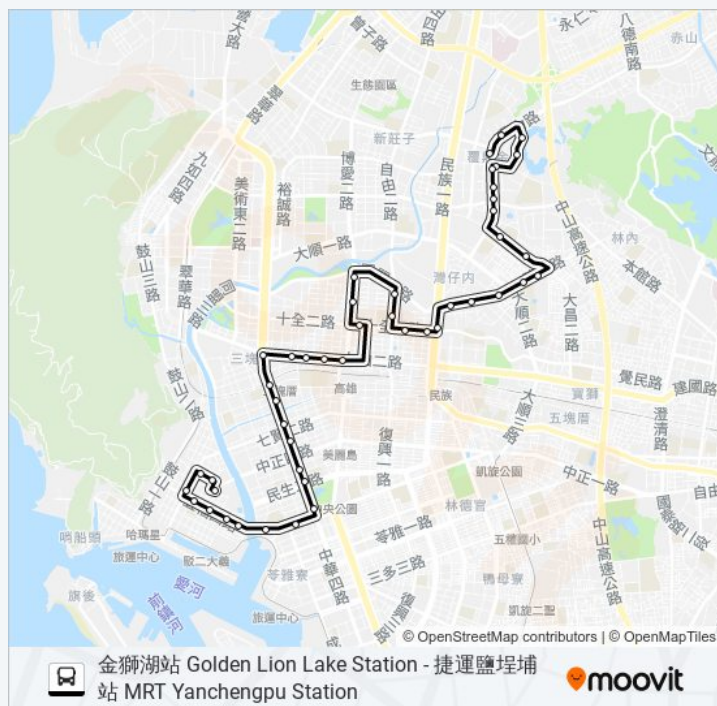

鼎西里 鼎西里

金山路口 金山路口

方向: 金獅湖站 金獅湖站

站點數量: 46

行車時間: 56 分

途經車站:

金鼎路口 金鼎路口

金鼎路 金鼎路