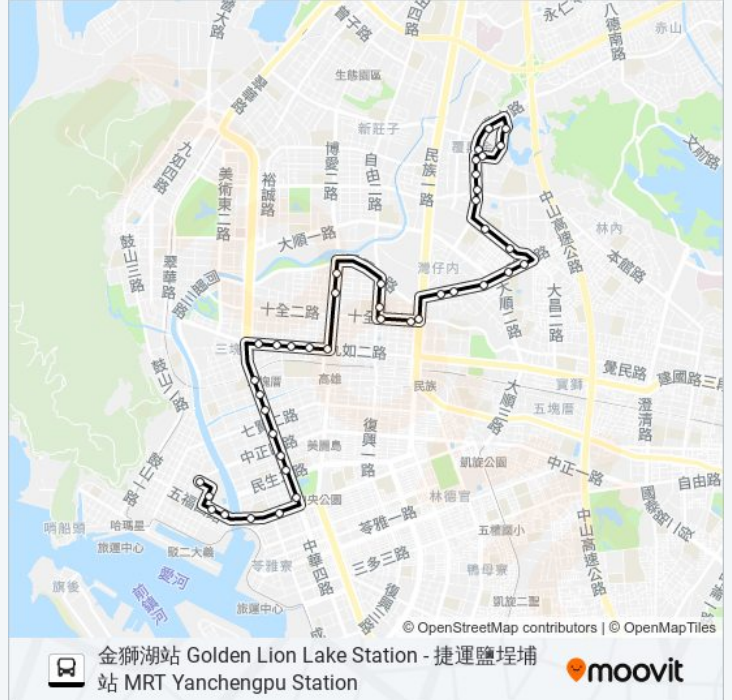

鳳鳴電台 鳳鳴電台

安東街口(九如二路) 安東街口(九如二路)

通化街口 通化街口

臺鐵三塊厝站(中華路) 臺鐵三塊厝站(中華路)

三民市場 三民市場

七賢二路口(中華三路) 七賢二路口(中華三路)

六合二路口 六合二路口

小圓環 小圓環

大同醫院 大同醫院

中央公園 中央公園

大立百貨 大立百貨

高雄女中(真愛碼頭) 高雄女中(真愛碼頭)

大成街口(輕軌真愛碼頭站) 大成街口(輕軌真愛碼頭站)

大智路口(五福四路) 大智路口(五福四路)

大智路(光榮國小) 大智路(光榮國小)

捷運鹽埕埔站(大仁路) 捷運鹽埕埔站(大仁路)

方向: 金獅湖站 金獅湖站

46 站

[查看服務時間表](#)

捷運鹽埕埔站(大仁路) 捷運鹽埕埔站(大仁路)

歷史博物館(大公路) 歷史博物館(大公路)

大公路 大公路

國際商場 國際商場

五福瀨南街口 五福瀨南街口