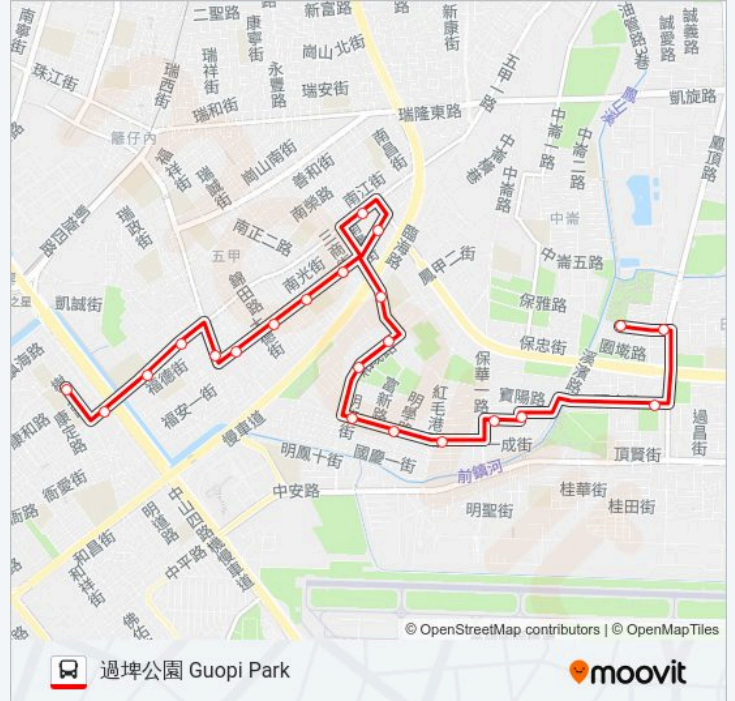

飛鳳宮 Feifong Temple

南成里 Nancheng Village

頂庄棒球場 Dingjhuang Baseball Field

7-11鳳頂門市 7-11 Fongding Store

過埤公園 Guopi Park

你可以在moovitapp.com下載巴士紅11的PDF服務時間表和線路圖。使用Moovit 應用程式查詢高雄市 Kaohsiung City 的巴士到站時間、列車時刻表以及公共交通出行指南。

© 2024 Moovit - 保留所有權利