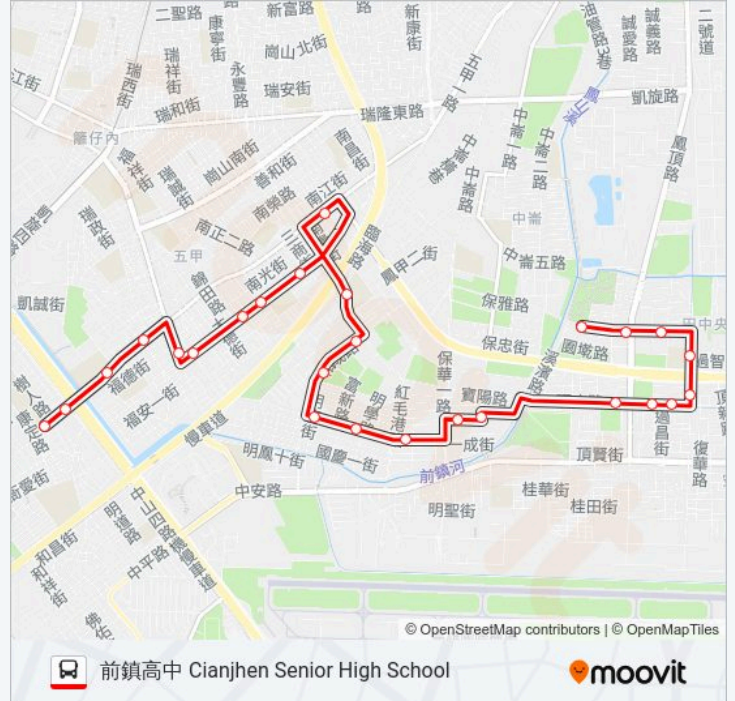

巴士紅11的服務時間表

往前鎮高中 Cianjhen Senior High School方向的時間表

星期日	06:30 - 17:30
星期一	06:05 - 18:00
星期二	06:05 - 18:00
星期三	06:05 - 18:00
星期四	06:05 - 18:00
星期五	06:05 - 18:00
星期六	06:30 - 17:30

巴士紅11的資訊

方向: 前鎮高中 Cianjhen Senior High School

站點數量: 26

行車時間: 29 分

途經車站:

健能游泳池 Jianneng Swimming Pool

五甲三誠路口 Wujia Sancheng Rd. Intersection

福誠高中 Fu Cheng Senior High School

捷運前鎮高中站 Mrt Cianjhen Senior High School Station

前鎮高中 Cianjhen Senior High School

### 方向: 過埤公園 Guopi Park

22 站

[查看服務時間表](#)

樹人路 Shuren Rd.

捷運前鎮高中站 Mrt Cianjhen Senior High School Station

福誠高中 Fu Cheng Senior High School

五甲三誠路口 Wujia Sancheng Rd. Intersection

健能游泳池 Jianneng Swimming Pool