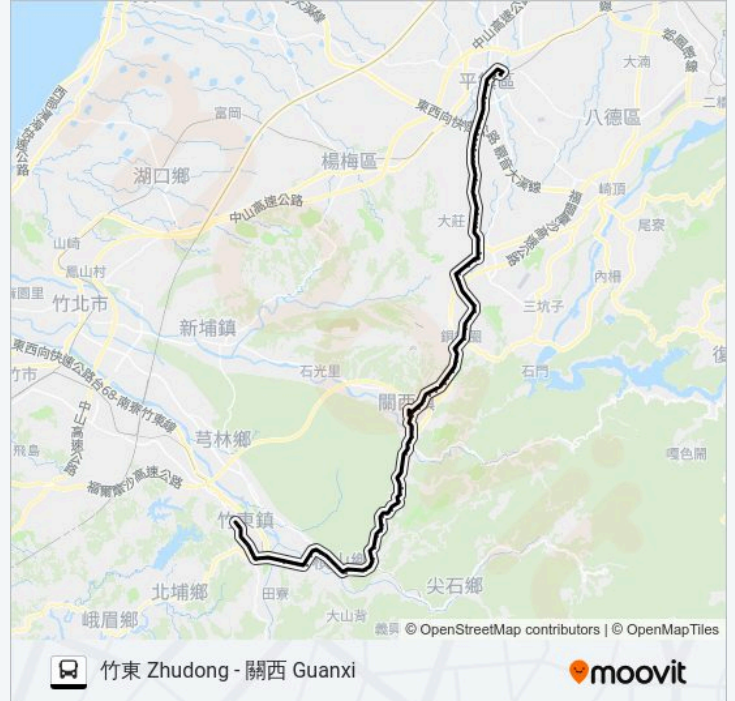

牛欄河 Niulanhe

張屋 Zhangwu

黃岡口 Huanggangkou

仁安魏屋 Ren'An Weiwu

仁安 Ren-An

水倉 Shuicang

高平 Gaoping

龍源 Longyuan