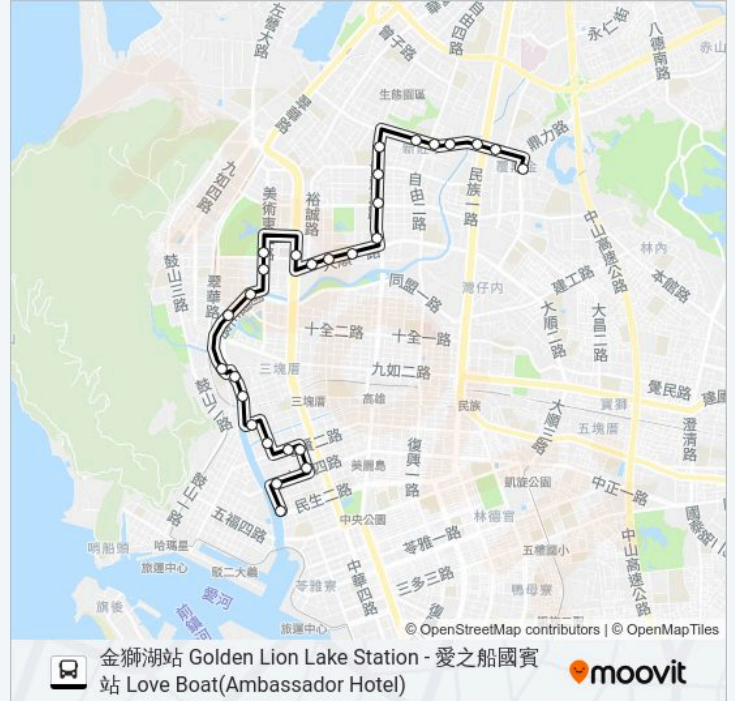

巴士168環西的資訊

方向: 愛之船國賓站 Love Boat(Ambassador Hotel)

站點數量: 28

行車時間: 41 分

途經車站:

河西華安街口 Hesi Huaan St. Intersection

河邊里 Hebian Village

中都磚窯廠(川東里) Jhongdu Brick Kiln(Chuangong Village)

同盟三路 Tongmeng 3rd Rd.

河濱國小 Hebin Elementary School

河南二路口 Henan 2nd Rd. Intersection

成功一路口 Chenggong 1st Rd. Intersection

七賢二路口(自強一路) Cisian 2nd Rd. Intersection(Zihciang 1st Rd.)

自強中正路口 Zihciang Jhongjheng Rd. Intersection

台灣銀行(健保署) Bank Of Taiwan(Health Insurance Agency)

愛之船國賓站 Love Boat(Ambassador Hotel)

方向: 金獅湖站 Golden Lion Lake Station

42 站

[查看服務時間表](#)

愛之船國賓站 Love Boat(Ambassador Hotel)

高雄女中(真愛碼頭) Kaohsiung Girls' Senior High School(Love Pier)

漢神百貨 Hanshin Department Store

苓雅市場 Lingya Market

自強三路口(四維四路) Zihciang 3rd Rd. Intersection(Sihwei 4th Rd.)

中華四路口 Jhonghua 4th Rd. Intersection

苓雅國中 Lingya Junior High School

忠孝路口(四維三路) Jhongsiao Rd. Intersection(Sihwei 3rd Rd.)