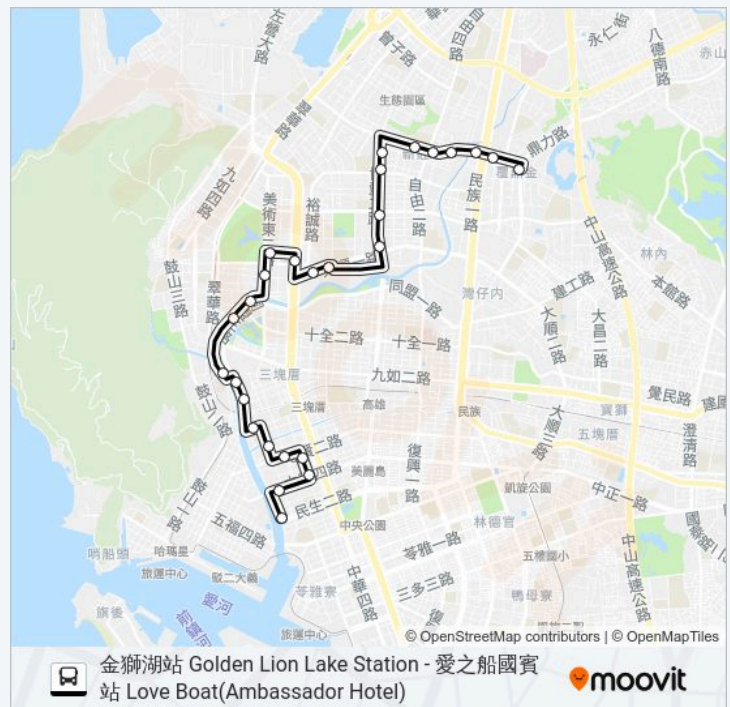

捷運凹子底站(輕軌愛河之心站) Mrt Aozihdi Station(Lrt Heart Of Love River Station)

明誠路口(博愛二路) Mingcheng Rd. Intersection(Boai 2nd Rd.)

捷運巨蛋站 Mrt Kaohsiung Arena Station

漢神巨蛋 Hanshin Arena

新莊國小 Shin Juang Elementary School

北極殿(左營) Beiji Temple(Zuoying)

興隆寺 Singlong Temple

巴士168環東的服務時間表

往金獅湖站 Golden Lion Lake Station方向的時間表

星期日	06:48 - 23:13
星期一	06:38 - 22:58
星期二	06:38 - 22:58
星期三	06:38 - 22:58
星期四	06:38 - 22:58
星期五	06:38 - 22:58
星期六	06:48 - 23:13

巴士168環東的資訊

方向: 金獅湖站 Golden Lion Lake Station

站點數量: 27

行車時間: 36 分

途經車站:

民族一路口 Minzu 1st Rd. Intersection

天祥一路 Tiansiang 1st Rd.

金獅湖站 Golden Lion Lake Station