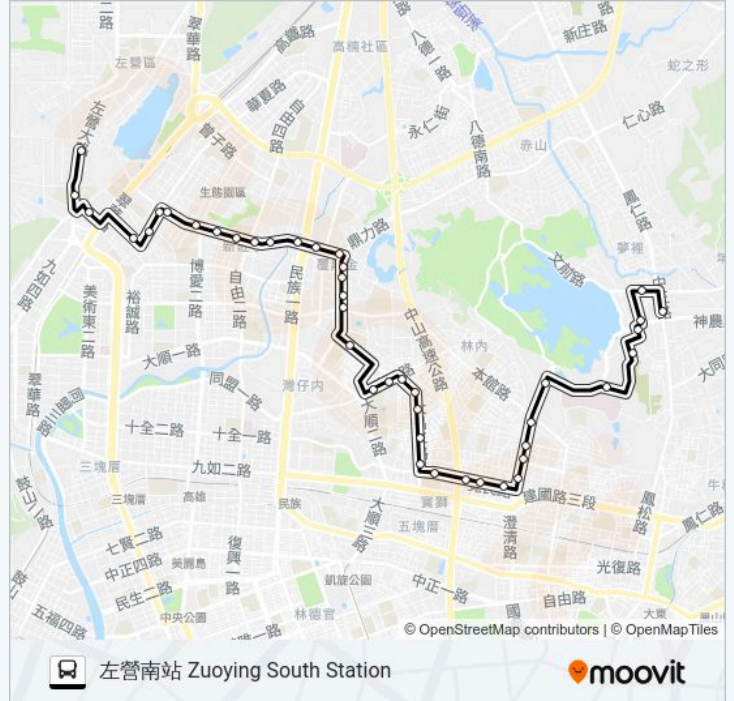

金獅湖站 Golden Lion Lake Station

鼎強街口 Dingciang St. Intersection

天祥一路 Tiansiang 1st Rd.

民族一路口 Minzu 1st Rd. Intersection

興隆寺 Singlong Temple

北極殿(左營) Beiji Temple(Zuoying)

新莊國小 Shin Juang Elementary School

新庄仔 Sinjhuangzih

博愛路口(漢神巨蛋) Boai Rd. Intersection(Hanshin Arena)

華夏路口(新莊一路) Huasia Rd. Intersection(Sinjhuang 1st Rd.)

新莊路口 Sinjhuang Rd. Intersection

南屏路口 Nanping Rd. Intersection

瑞豐市場 Rueifong Market

翠峰路 Cueifong Rd.

海青工商 Haicing Vocational High School

左營南站 Zuoying South Station

方向: 鳥松區公所(中正路) Niaosong District Office(Jhongjheng Rd.)

41 站
[查看服務時間表](#)

左營南站 Zuoying South Station

巴士217B新昌幹線的服務時間表

往鳥松區公所(中正路) Niaosong District Office(Jhongjheng Rd.)方向的時間表

星期日	07:40 - 21:25
星期一	08:05 - 21:25
星期二	08:05 - 21:25

海青工商 Haicing Vocational High School

翠峰路 Cueifong Rd.

瑞豐市場 Rueifong Market

南屏路口 Nanping Rd. Intersection

新莊路口 Sinjhuang Rd. Intersection

華夏路口(新莊一路) Huasia Rd. Intersection(Sinjhuang 1st Rd.)

博愛路口(漢神巨蛋) Boai Rd. Intersection(Hanshin Arena)