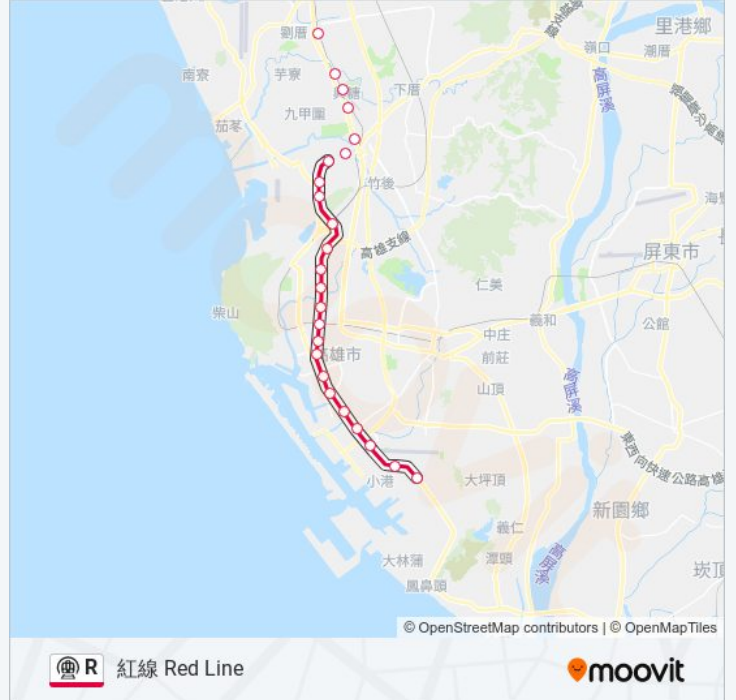

地鐵R的服務時間表

往南岡山 Gangshan South方向的時間表

星期日	00:00 - 23:40
星期一	00:00 - 23:40
星期二	00:00 - 23:40
星期三	00:00 - 23:40
星期四	00:00 - 23:40
星期五	00:00 - 23:40
星期六	00:00 - 23:40

地鐵R的資訊

方向: 南岡山 Gangshan South

站點數量: 24

行車時間: 48 分

地鐵R的服務時間表

往小港 Siaogang 方向的時間表

星期日	00:00 - 23:40
星期一	00:00 - 23:40
星期二	00:00 - 23:40
星期三	00:00 - 23:40
星期四	00:00 - 23:40
星期五	00:00 - 23:40
星期六	00:00 - 23:40

地鐵R的資訊

方向: 小港 Siaogang

站點數量: 24

行車時間: 43 分

途經車站:

獅甲 Shihjia

凱旋 Kaisyuan

前鎮高中 Cianjhen Senior High School

草衙 Caoya

高雄國際機場 Kaohsiung International Airport

小港 Siaogang

你可以在moovitapp.com下載地鐵R的PDF服務時間表和線路圖。使用[Moovit 應用程式](#)查詢高雄市 Kaohsiung City的巴士到站時間、列車時刻表以及公共交通出行指南。