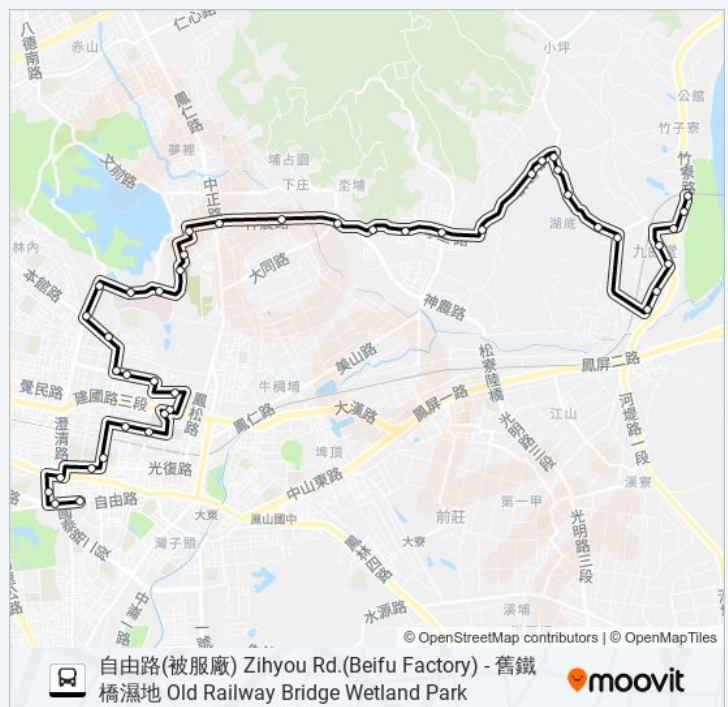

澄清湖棒球場 Chengcing Lake Baseball Field

忠誠路口 Jhongcheng Rd. Intersection

鳥松區公所(神農路) Niaosong District Office(Shennong Rd.)

水管路口(神農路) Shueiguan Rd. Intersection(Shennong Rd.)

松埔路口(圓照寺) Songpu Rd. Intersection(Yuanjhao Temple)

坵埔 Dipu

高碼 Gaoma

仁美國小 Ren-Mei Elementary School

水美加油站 Shueimei Gas Station

星期三 05:57 - 19:57

星期四 05:57 - 19:57

星期五 05:57 - 19:57

星期六 05:32 - 19:57

巴士橘7A的資訊

方向: 舊鐵橋溼地(三和瓦窯) Old Railroad Bridge Wetland(San-He Tile Kiln)

站點數量: 43

行車時間: 60 分

途經車站:

水寮中華路 Shueiliao Jhonghua Rd.

水寮國小 Shueiliao Elementary School

水寮中山路 Shueiliao Jhongshan Rd.