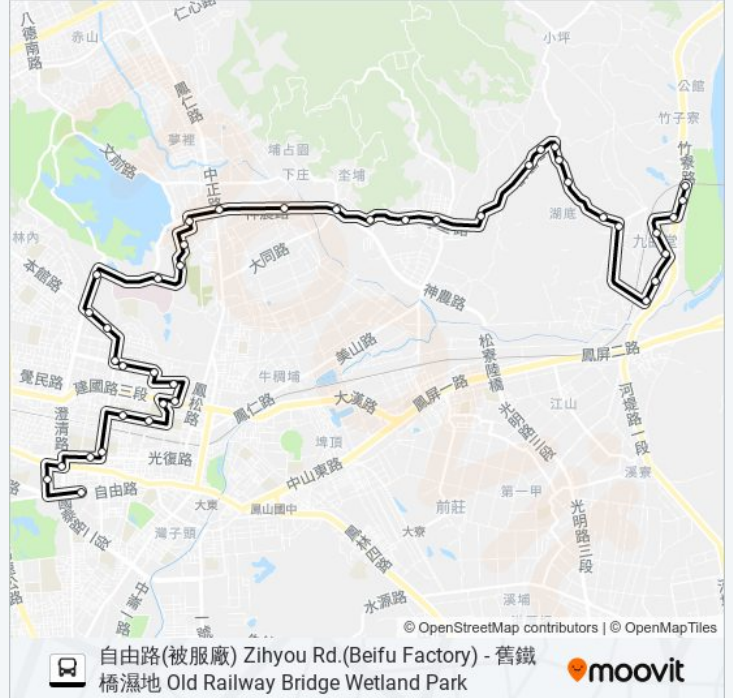

文衡路口 Wunheng Rd. Intersection

文德國小 Wen Der Elementary School

文山里 Wunshan Village

八德路 Bade Rd.

建國新城(文衡路口) Jianguo Rd. New
City(Wunheng Rd. Intersection)

鳳山商工 Fongshan Senior Commercial &
Industrial School

大潤發 Rt-Mart

文華國小 Wun Hua Elementary School

青年國中 Youth Junior High School

婦幼館 Women And Children Center

鳳山行政中心(中山西路) Fongshan
Administration Center(Jhongshan W. Rd.)

國軍高雄總醫院 Kaohsiung Armed Forces General
Hospital

自由路(被服廠) Zihyou Rd.(Clothing Factory)

**方向: 舊鐵橋溼地(三和瓦窯) Old Railroad Bridge
Wetland(San-He Tile Kiln)**

43 站

[查看服務時間表](#)

自由路(被服廠) Zihyou Rd.(Clothing Factory)

巴士橘7A的服務時間表

往舊鐵橋溼地(三和瓦窯) Old Railroad Bridge
Wetland(San-He Tile Kiln)方向的時間表

星期日	05:32 - 19:57
星期一	05:57 - 19:57
星期二	05:57 - 19:57