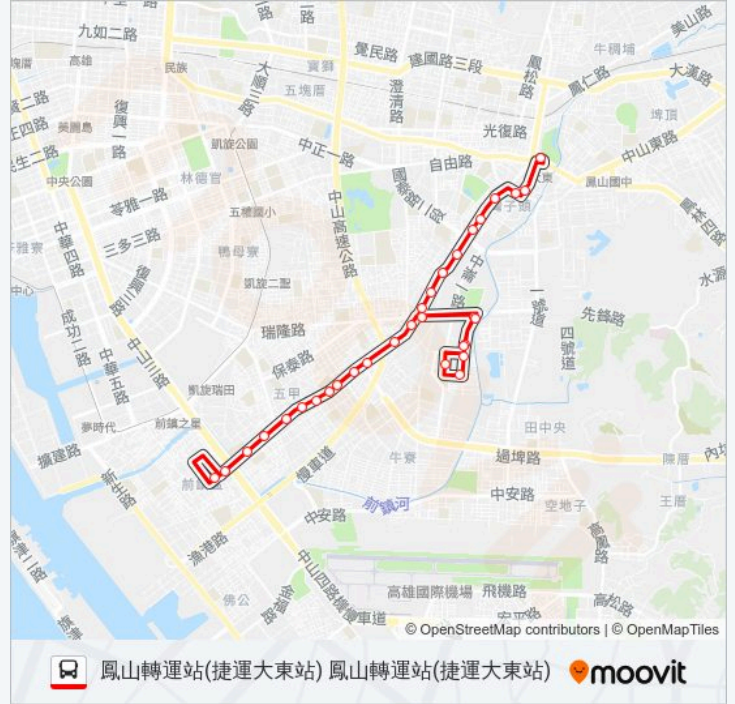

中崙二路一 Jhonglun 2nd Rd. I

中崙四路 Jhonglun 4th Rd.

中崙一路 Jhonglun 1st Rd.

中崙國中 Jhounglun Junior High School

油管路口 Youguan Rd. Intersection

七老爺活動中心 Cilaoye Community Center

七老爺 Cilao Ye

南福街口 Nanfu St. Intersection

許厝(凱旋路口) Syucuo(Kaisyuan Rd. Intersection)

五甲社區 Wujia Community

五甲新村 Wujia New Village

仙公廟 Siangong Temple

南門(兵仔市) Nanmen

鳳山龍山寺 Fengshan Longshan Temple

大東路(鳳山龍山寺) Dadong Rd.(Fongshan Longshan Temple)

鳳山轉運站(捷運大東站) Fongshan Transfer Station(Mrt Dadong Station)