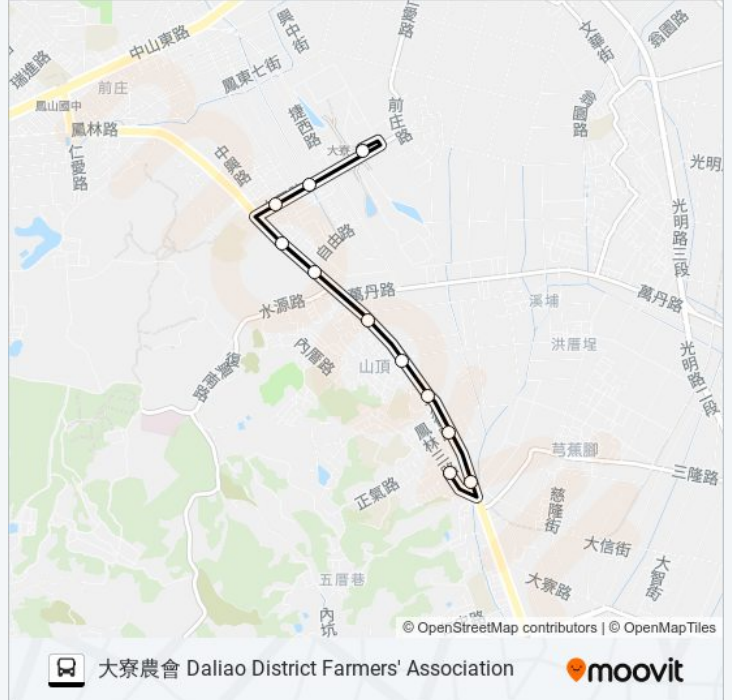

方向: 大寮農會 Daliao District Farmers' Association

11 站

[查看服務時間表](#)

捷運大寮站 Mrt Daliao Station

大寮中正路(捷西路口) Daliao Jhongjheng Rd.
(Jiesi Rd. Intersection)

中正路(義發路口) Jhongjheng Rd.(Yifa Rd.
Intersection)

台貿六村 Taimao 6th Village

商協二號 Shangsie No.2

山仔頂 Shanzihding

輔英科大 Fooyin University

力行路(永芳國小) Lising Rd.(Yong Fang
Elementary School)

中山工商(力行路) Chung Shan Industrial &
Commercial School(Lising Rd.)

大寮 Daliao

大寮農會 Daliao District Farmers' Association

巴士橘20A的服務時間表

往大寮農會 Daliao District Farmers' Association方向
的時間表

星期日	08:30 - 22:55
星期一	10:50 - 22:40
星期二	10:50 - 22:40
星期三	10:50 - 22:40
星期四	10:50 - 22:40
星期五	10:50 - 22:40
星期六	08:30 - 22:55

巴士橘20A的資訊

方向: 大寮農會 Daliao District Farmers' Association

站點數量: 11

行車時間: 10 分

途經車站:

方向: 捷運大寮站 Mrt Daliao Station

10 站

[查看服務時間表](#)

大寮農會 Daliao District Farmers' Association

中山工商 Chung Shan Industrial & Commercial School