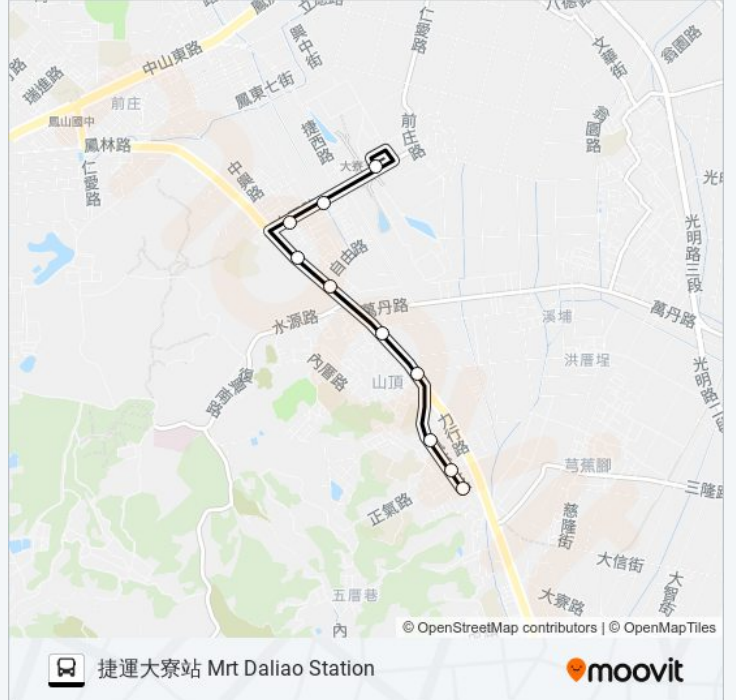

站點數量: 11

行車時間: 10 分

途經車站:

方向: 捷運大寮站 Mrt Daliao Station

10 站

[查看服務時間表](#)

大寮農會 Daliao District Farmers' Association

中山工商 Chung Shan Industrial & Commercial School

大寮區公所 Daliao District Office Kaohsiung City

輔英科大 Fooyin University

山仔頂 Shanzihding

商協二號 Shangsie No.2

台貿六村 Taimao 6th Village

中正路(義發路口) Jhongjheng Rd.(Yifa Rd. Intersection)

大寮中正路(捷西路口) Daliao Jhongjheng Rd. (Jiesi Rd. Intersection)

捷運大寮站 Mrt Daliao Station

巴士橘20A的服務時間表

往捷運大寮站 Mrt Daliao Station 方向的時間表

星期日	08:40 - 23:05
星期一	11:00 - 22:50
星期二	11:00 - 22:50
星期三	11:00 - 22:50
星期四	11:00 - 22:50
星期五	11:00 - 22:50
星期六	08:40 - 23:05

巴士橘20A的資訊

方向: 捷運大寮站 Mrt Daliao Station

站點數量: 10

行車時間: 10 分

途經車站:

你可以在moovitapp.com下載巴士橘20A的PDF服務時間表和線路圖。使用Moovit 應用程式查詢高雄市 Kaohsiung City的巴士到站時間、列車時刻表以及公共交通出行指南。

© 2024 Moovit - 保留所有權利