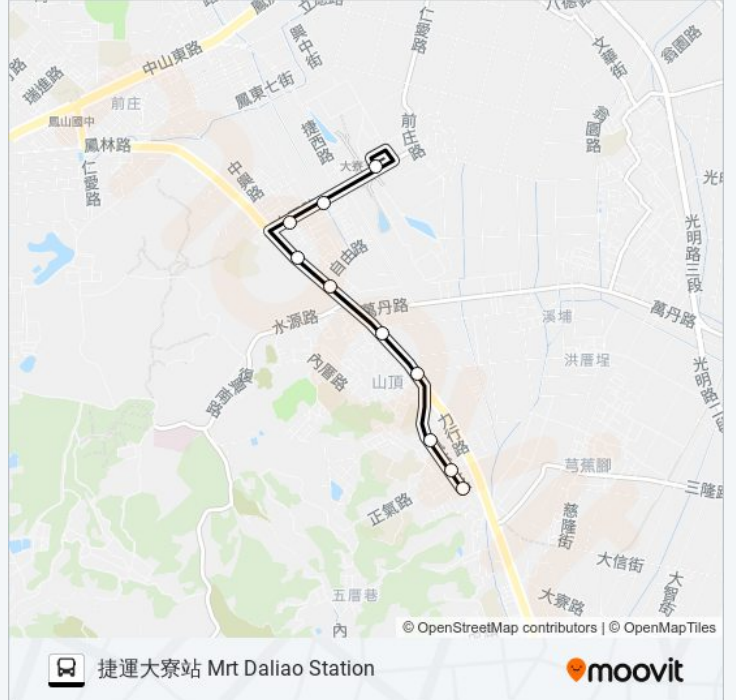

巴士橘20C的資訊

方向: 大寮農會 Daliao District Farmers' Association

站點數量: 15

行車時間: 18 分

途經車站:

方向: 捷運大寮站 Mrt Daliao Station

10 站

[查看服務時間表](#)

中正路(義發路口) Jhongjheng Rd.(Yifa Rd. Intersection)

大寮中正路(捷西路口) Daliao Jhongjheng Rd. (Jiesi Rd. Intersection)

捷運大寮站 Mrt Daliao Station

巴士橘20C的服務時間表

往捷運大寮站 Mrt Daliao Station 方向的時間表

星期日	09:13 - 21:18
星期一	07:33 - 21:58
星期二	07:33 - 21:58
星期三	07:33 - 21:58
星期四	07:33 - 21:58
星期五	07:33 - 21:58
星期六	09:13 - 21:18

巴士橘20C的資訊

方向: 捷運大寮站 Mrt Daliao Station

站點數量: 10

行車時間: 12 分

途經車站:

你可以在moovitapp.com下載巴士橘20C的PDF服務時間表和線路圖。使用Moovit 應用程式查詢高雄市 Kaohsiung City的巴士到站時間、列車時刻表以及公共交通出行指南。

© 2024 Moovit - 保留所有權利