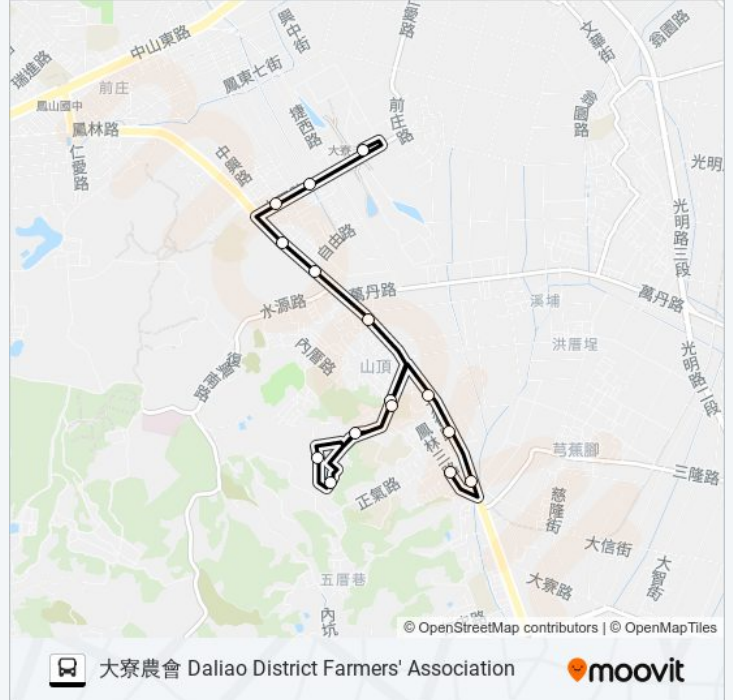

方向: 大寮農會 Daliao District Farmers' Association

15 站

[查看服務時間表](#)

捷運大寮站 Mrt Daliao Station

大寮中正路(捷西路口) Daliao Jhongjheng Rd.
(Jiesi Rd. Intersection)

中正路(義發路口) Jhongjheng Rd.(Yifa Rd.
Intersection)

台貿六村 Taimao 6th Village

商協二號 Shangsie No.2

山仔頂 Shanzihding

進學路 Jinsyue Rd.

輔英科大校區 Fooyin University Campus

輔英科大圖書館 Fooyin University Library

輔英科大中正堂 Fooyin University Zhongzheng
Hall

進學路 Jinsyue Rd.

力行路(永芳國小) Lising Rd.(Yong Fang
Elementary School)

中山工商(力行路) Chung Shan Industrial &
Commercial School(Lising Rd.)

大寮 Daliao

大寮農會 Daliao District Farmers' Association

巴士橘20C的服務時間表

往大寮農會 Daliao District Farmers' Association方向
的時間表

星期日	08:55 - 21:00
星期一	07:15 - 21:40
星期二	07:15 - 21:40
星期三	07:15 - 21:40
星期四	07:15 - 21:40
星期五	07:15 - 21:40
星期六	08:55 - 21:00

巴士橘20C的資訊

方向: 大寮農會 Daliao District Farmers' Association

站點數量: 15

行車時間: 18 分

途經車站:

方向: 捷運大寮站 Mrt Daliao Station

10 站

[查看服務時間表](#)