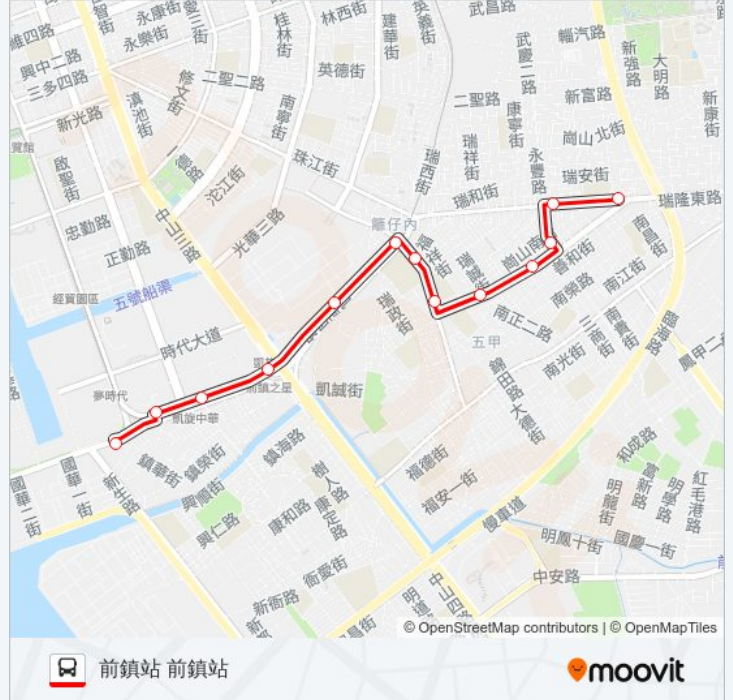

永豐路口 永豐路口

永豐崗山南街口 永豐崗山南街口

公正路口 公正路口

南正二路口 南正二路口

瑞祥國小 瑞祥國小

瑞祥高中(班超路) 瑞祥高中(班超路)

凱旋四路 凱旋四路

輕軌凱旋瑞田站(舊凱旋四路) 輕軌凱旋瑞田站(舊凱旋四路)

捷運凱旋站(輕軌前鎮之星站)1 捷運凱旋站(輕軌前鎮之星站)1

輕軌凱旋中華站(舊凱旋四路) 輕軌凱旋中華站(舊凱旋四路)

南訓中心(凱旋四路) 南訓中心(凱旋四路)

前鎮站 前鎮站

巴士紅12A的服務時間表

往前鎮站 前鎮站方向的時間表

|     |               |
|-----|---------------|
| 星期日 | 06:00 - 22:00 |
| 星期一 | 06:00 - 22:00 |
| 星期二 | 06:00 - 22:00 |
| 星期三 | 06:00 - 22:00 |
| 星期四 | 06:00 - 22:00 |
| 星期五 | 06:00 - 22:00 |
| 星期六 | 06:00 - 22:00 |

巴士紅12A的資訊

方向: 前鎮站 前鎮站

站點數量: 13

行車時間: 17 分

途經車站: