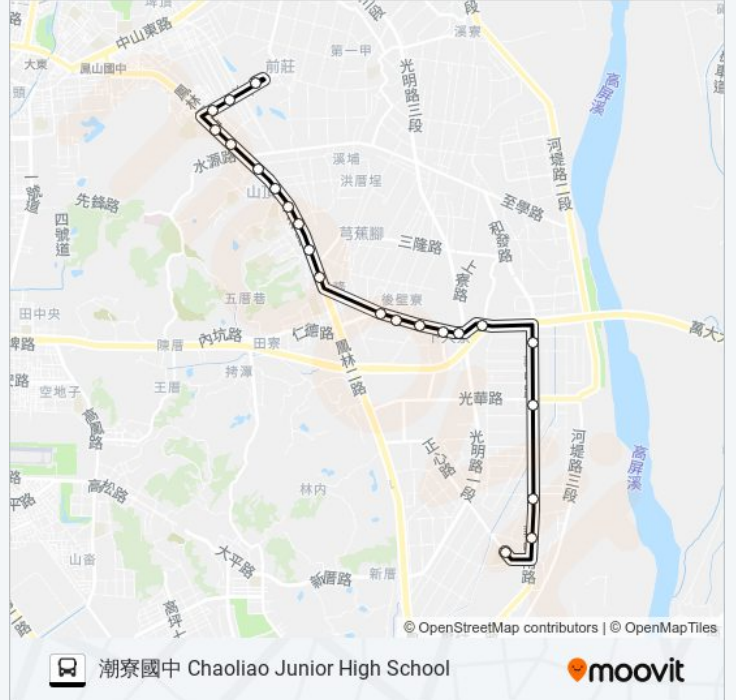

上寮路口(大寮路) Shangliao Rd.
Intersection(Daliao Rd.)

華中路 Huajhong Rd.

大發工業區管理中心 Dafa Industrial Park Service
Center

建業路 Jianye Rd.

潮寮活動中心 Chaoliao Community Center

潮寮國中 Chaoliao Junior High School

你可以在moovitapp.com下載巴士橘20D(假日停駛)的PDF服務時間表和線路圖。使用Moovit 應用程式查詢高雄市 Kaohsiung City的巴士到站時間、列車時刻表以及公共交通出行指南。

© 2024 Moovit - 保留所有權利