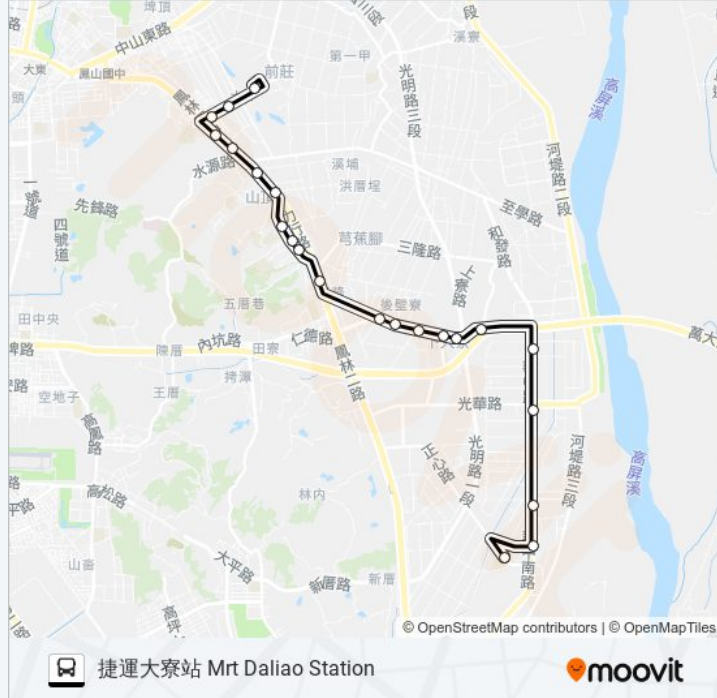

巴士橘20D(假日停駛)

捷運大寮站 Mrt Daliao Station

下載應用程式

巴士橘20D(假日停駛)((捷運大寮站 Mrt Daliao Station))共有2條行車路線。工作日的服務時間為：
(1) 捷運大寮站 Mrt Daliao Station: 07:57 - 17:17(2) 潮寮國中 Chaoliao Junior High School: 07:30 - 16:35
使用Moovit找到巴士橘20D(假日停駛)離你最近的站點，以及巴士橘20D(假日停駛)下班車的到站時間。

方向: 捷運大寮站 Mrt Daliao Station

22 站

[查看服務時間表](#)

潮寮國中 Chaoliao Junior High School
潮寮活動中心 Chaoliao Community Center
建業路 Jianye Rd.
大發工業區管理中心 Dafa Industrial Park Service Center
華中路 Huajhong Rd.
上寮路口(大寮路) Shangliao Rd. Intersection(Daliao Rd.)
大明街口 Daming St. Intersection
大寮國小 Daliao Elementary School
包公廟路口 Baogong Temple Intersection
新福市場 Sinfu Market
極光精舍(東) Jiguang Abode(East)
大寮路口 Daliao Rd. Intersection
大寮農會 Daliao District Farmers' Association
中山工商 Chung Shan Industrial & Commercial School
大寮區公所 Daliao District Office Kaohsiung City
輔英科大 Fooyin University
山仔頂 Shanzihding
商協二號 Shangsie No.2
台貿六村 Taimao 6th Village
中正路(義發路口) Jhongjheng Rd.(Yifa Rd.)

巴士橘20D(假日停駛)的服務時間表

往捷運大寮站 Mrt Daliao Station方向的時間表

星期日	無服務
星期一	07:57 - 17:17
星期二	07:57 - 17:17
星期三	07:57 - 17:17
星期四	07:57 - 17:17
星期五	07:57 - 17:17
星期六	無服務

巴士橘20D(假日停駛)的資訊

方向: 捷運大寮站 Mrt Daliao Station

站點數量: 22

行車時間: 28 分

途經車站:

Intersection)

大寮中正路(捷西路口) Daliao Zhongheng Rd.
(Jiesi Rd. Intersection)

捷運大寮站 Mrt Daliao Station

方向: 潮寮國中 Chaoliao Junior High School

22 站

[查看服務時間表](#)