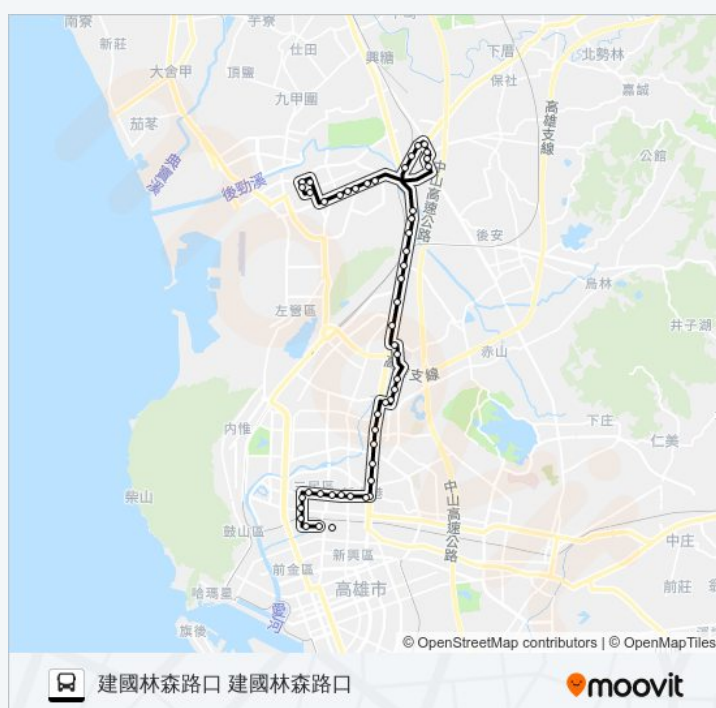

加昌國小 加昌國小

壽民路 壽民路

外環西路 外環西路

楠梓加工區 楠梓加工區

捷運楠梓科技園區站 捷運楠梓科技園區站

東門入口 東門入口

加昌路 加昌路

後勁國小(捷運後勁站) 後勁國小(捷運後勁站)

後勁國中(捷運後勁站) 後勁國中(捷運後勁站)

楠陽國小 楠陽國小

建楠路口 建楠路口

楠梓農會 楠梓農會

楠梓派出所(楠梓路) 楠梓派出所(楠梓路)

慈雲寺(楠梓區公所) 慈雲寺(楠梓區公所)

楠梓火車站 楠梓火車站

楠梓陸橋 楠梓陸橋

金屬中心 金屬中心

稔田里 稔田里

中華社區 中華社區

水管路口(高楠公路) 水管路口(高楠公路)

半屏山(高楠路) 半屏山(高楠路)

台灣時報 台灣時報

高楠里 高楠里

福濱社區 福濱社區

榮佑路 榮佑路

榮總側門 榮總側門

獅湖國小(鼎中路) 獅湖國小(鼎中路)

文藻外語大學(鼎中路) 文藻外語大學(鼎中路)

鼎中路(天祥一路口) 鼎中路(天祥一路口)

天祥一路 天祥一路

民族裕誠路口 民族裕誠路口

民族路(明誠路口) 民族路(明誠路口)

民族大順路口 民族大順路口

星期二	06:00 - 23:00
星期三	06:00 - 23:00
星期四	06:00 - 23:00
星期五	06:00 - 23:00
星期六	06:00 - 23:00

巴士28的資訊

方向: 建國林森路口 建國林森路口

站點數量: 49

行車時間: 65 分

途經車站: