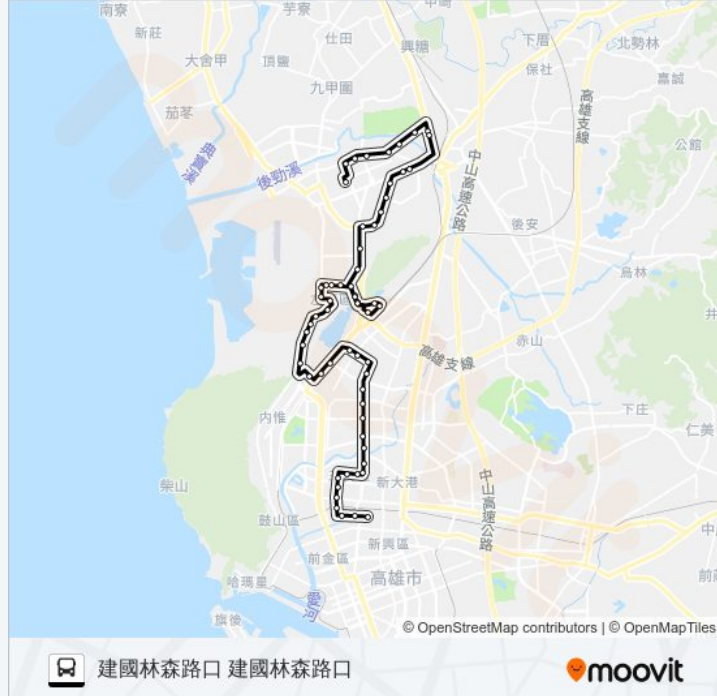

菜公一路口 菜公一路口

臺鐵新左營站 臺鐵新左營站

半屏山後巷 半屏山後巷

翠明路 翠明路

哈囉市場(孔廟) 哈囉市場(孔廟)

左營高中 左營高中

海功路(進學路口) 海功路(進學路口)

左營禮拜堂(海功路) 左營禮拜堂(海功路)

軍校路(海功路口) 軍校路(海功路口)

左營國小 左營國小

左營區公所 左營區公所

左營市場 左營市場

左營大路 左營大路

店仔頂路口 店仔頂路口

左營農會 左營農會

左營南站 左營南站

海青工商 海青工商

翠峰路 翠峰路

翠華社區 翠華社區

左營火車站 左營火車站

蓮潭會館 蓮潭會館

崇德路 崇德路

博愛路口(崇德路) 博愛路口(崇德路)

至真路口 至真路口

漢神巨蛋 漢神巨蛋

捷運巨蛋站 捷運巨蛋站

明誠路口(博愛二路) 明誠路口(博愛二路)

捷運凹子底站(輕軌愛河之心站) 捷運凹子底站(輕軌愛河之心站)

龍德路口(博愛一路) 龍德路口(博愛一路)

同盟路口 同盟路口

捷運後驛站 捷運後驛站

察哈爾二街(捷運後驛站) 察哈爾二街(捷運後驛站)