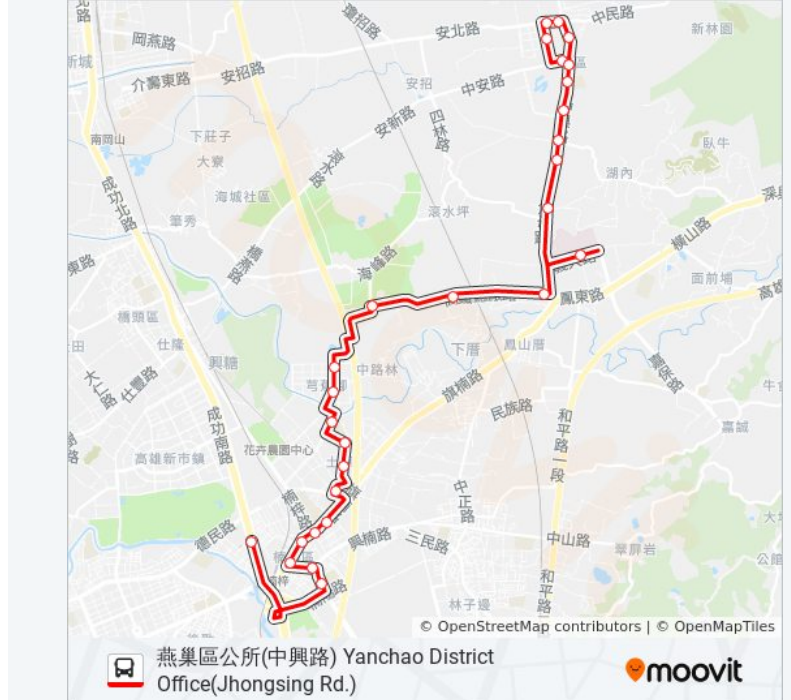

站點數量: 29

行車時間: 1448 分

途經車站:

角宿角宿

中興路(元良公司) 中興路(元良公司)

湖子內路口 湖子內路口

活動中心(燕巢區) 活動中心(燕巢區)

燕巢國中(榮民之家) 燕巢國中(榮民之家)

燕巢區公所(中安路) 燕巢區公所(中安路)

中西路 中西路

工兵學校 工兵學校

燕巢衛生所 燕巢衛生所

燕巢市場 燕巢市場

燕巢區公所(中興路) 燕巢區公所(中興路)

你可以在moovitapp.com下載巴士紅58B的PDF服務時間表和線路圖。使用 [Moovit 應用程式](#) 查詢高雄市 Kaohsiung City 的巴士到站時間、列車時刻表以及公共交通出行指南。

[關於Moovit](#) · [MaaS解決方案](#) · [城市列表](#) · [Moovit社群](#)

© 2024 Moovit - 保留所有權利

查看實時到站時間