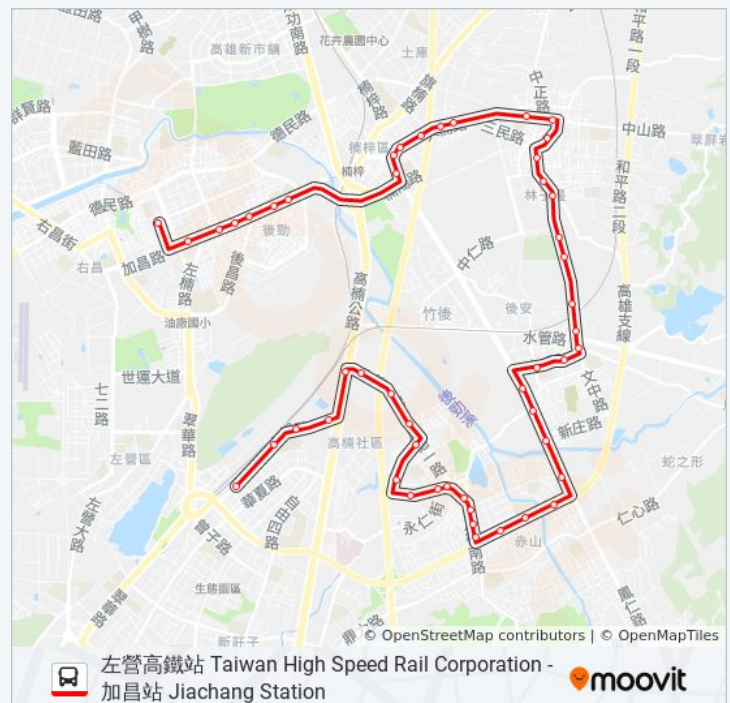

仁武特殊教育學校 仁武特殊教育學校

澄觀澄仁路口 澄觀澄仁路口

星期一	06:00 - 23:30
星期二	06:00 - 23:30
星期三	06:00 - 23:30
星期四	06:00 - 23:30
星期五	06:00 - 23:30
星期六	07:21 - 23:51

巴士紅60B的資訊

方向: 高鐵左營站 高鐵左營站

站點數量: 50

行車時間: 1249 分

途經車站: