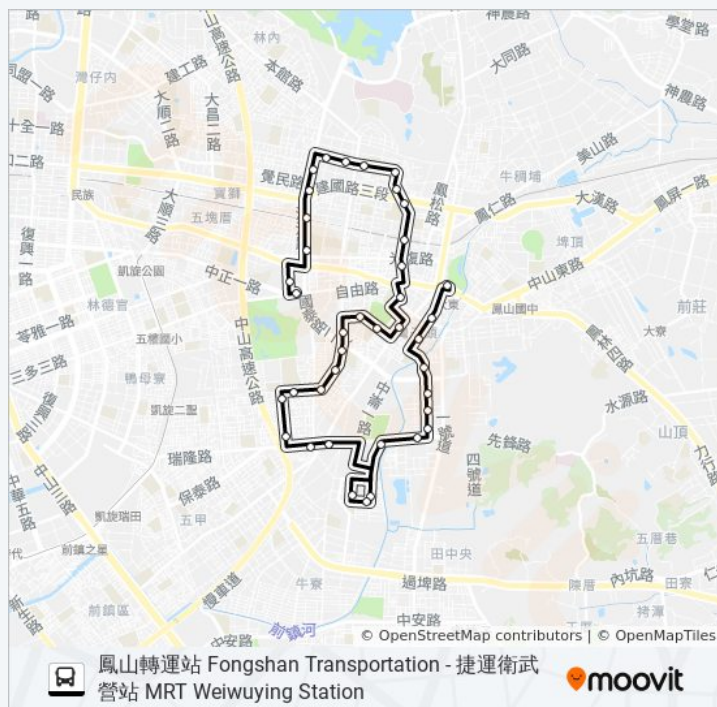

南京路口(興隆街) 南京路口(興隆街)

七老爺活動中心 七老爺活動中心

中崙二路一 中崙二路一

中崙四路 中崙四路

中崙一路 中崙一路

油管路口 油管路口

中正預校(誠愛一街口) 中正預校(誠愛一街口)

誠義里 誠義里

花鄉 花鄉

誠義路口 誠義路口

誠義兒童公園 誠義兒童公園

和興里 和興里

大東路(鳳山龍山寺) 大東路(鳳山龍山寺)

鳳山轉運站(捷運大東站) 鳳山轉運站(捷運大東站)

你可以在moovitapp.com下載巴士87的PDF服務時間表和線路圖。使用 [Moovit 應用程式](#) 查詢高雄市 Kaohsiung City 的巴士到站時間、列車時刻表以及公共交通出行指南。

[查看實時到站時間](#)