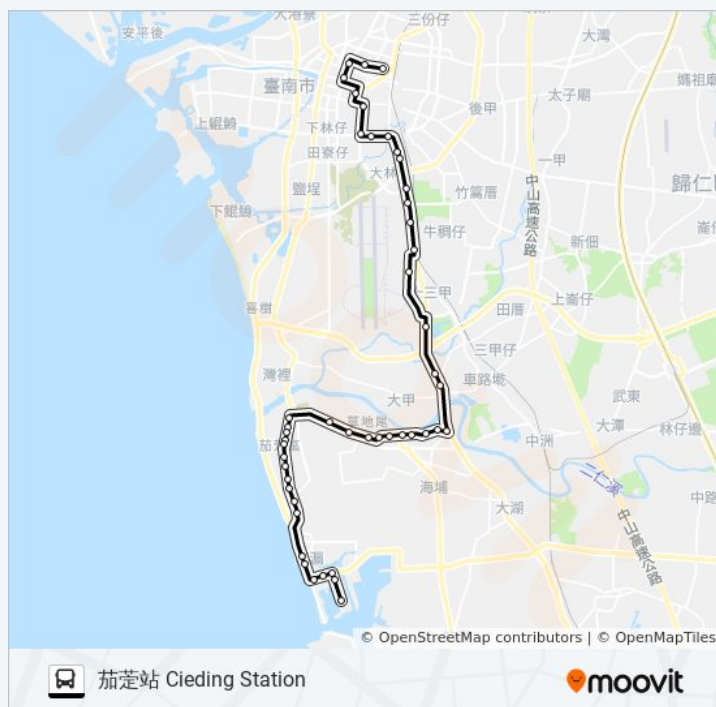

西門路二段 西門路二段

巴士239的服務時間表

往茄萣站 茄萣站方向的時間表

星期日	07:20 - 17:20
星期一	07:20 - 17:20
星期二	07:20 - 17:20
星期三	07:20 - 17:20
星期四	07:20 - 17:20

星期五

07:20 - 17:20

星期六

07:20 - 17:20

巴士239的資訊

方向: 茄萣站 茄萣站

站點數量: 47

行車時間: 65 分

途經車站:

忠義路 忠義路

府前路口 府前路口

南門路 南門路