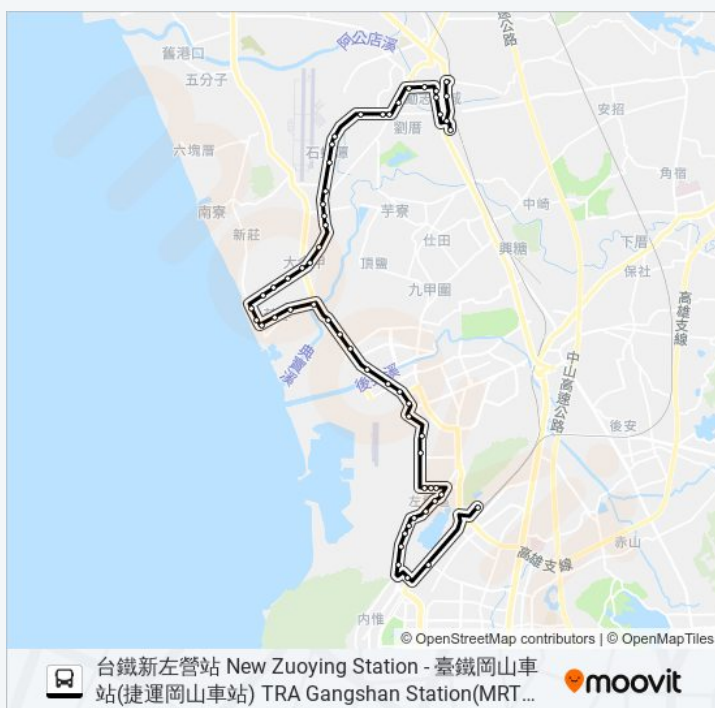

大舍甲農會(大舍西路) 大舍甲農會(大舍西路)

木業公司(梓官) 木業公司(梓官)

赤坎東路(新富光) 赤坎東路(新富光)

巴士8017的服務時間表

往臺鐵新左營站 臺鐵新左營站方向的時間表

星期日	無服務
星期一	05:50 - 15:40
星期二	05:50 - 15:40
星期三	05:50 - 15:40
星期四	05:50 - 15:40
星期五	05:50 - 15:40
星期六	無服務

巴士8017的資訊

方向: 臺鐵新左營站 臺鐵新左營站

站點數量: 56

行車時間: 78 分

途經車站:

赤崁東路(北赤崁) 赤崁東路(北赤崁)

赤崁(梓官) 赤崁(梓官)

蚵寮國小(南赤崁) 蚵寮國小(南赤崁)

蚵寮教會 蚵寮教會