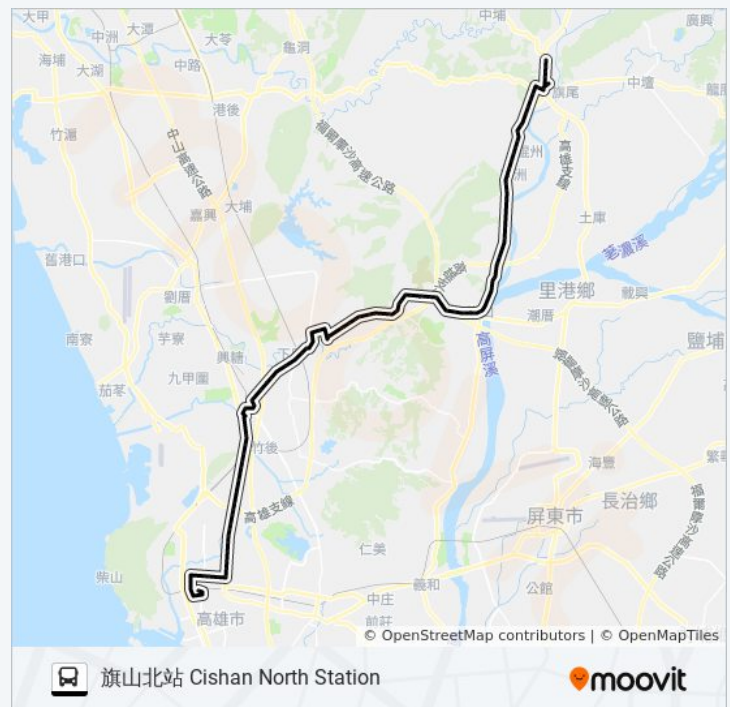

## 巴士8023的服務時間表

往旗山北站 旗山北站方向的時間表

星期日	05:50 - 20:10
星期一	05:50 - 20:10
星期二	05:50 - 20:10
星期三	05:50 - 20:10
星期四	05:50 - 20:10
星期五	05:50 - 20:10
星期六	05:50 - 20:10

## 巴士8023的資訊

方向: 旗山北站 旗山北站

站點數量: 87

行車時間: 95 分

途經車站:

鳳山厝農場 鳳山厝農場

鳳山厝 鳳山厝

北鳳雄 北鳳雄