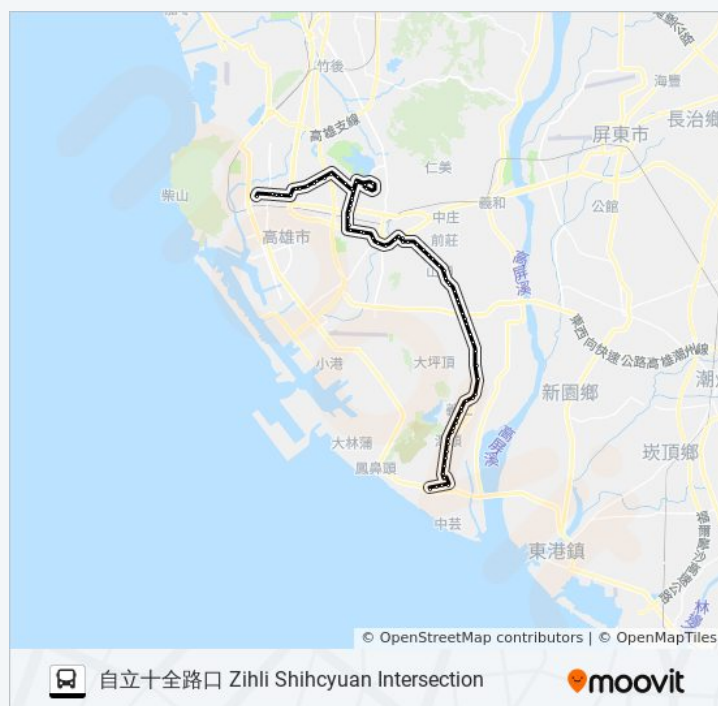

行車時間: 90 分
途經車站:

新金潭 新金潭

潭頭 潭頭

中厝 中厝

林內 林內

林內橋 林內橋

鳳林一路 鳳林一路

昭明 昭明

圓通寺 圓通寺

昭明派出所 昭明派出所

義仁路 義仁路

昭明變電所站 昭明變電所站

會結路口 會結路口

新庄(鳳林二路) 新庄(鳳林二路)

新庄變電所 新庄變電所

濃公 濃公

潮寮路口 潮寮路口

大崎腳(大寮) 大崎腳(大寮)

大崎腳路口 大崎腳路口

松禾日照 松禾日照

高雄監獄 高雄監獄

高英工商 高英工商

大寮路口 大寮路口

大寮農會 大寮農會

中山工商 中山工商

大寮區公所 大寮區公所

輔英科大 輔英科大

山仔頂 山仔頂

商協二號 商協二號

台貿六村 台貿六村

商協一號 商協一號

影劇七村 影劇七村

誠德里 誠德里

黃埔四村 黃埔四村